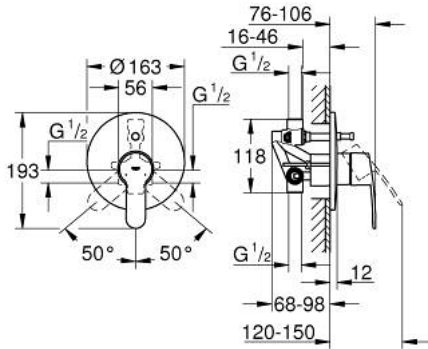

## 1/2" EUROSTYLE COSMOPOLITAN 33 637 002 מיקסר אמבטיה עם ידית אחת

### תיאור המוצר

- כרום: צבע
- התקנה על קיר
- מחסנית קרמית 46 מ"מ evoMkIs EHORG
- גימור כרום GROHE LongLife
- ערכה להתקנה סופית
- rough-in set (33 963 001)
- מגביל קצב זרימה מתכוונן
- קצב זרימה מתכוונן כ-5.2 ליטר/דקה
- מגן קיר ואיסוס פיר
- מגן קיר ממתכת
- מוברג
- מגביל טמפרטורה אופציונלי

## 1/2" מיקסר אמבטיה עם ידית אחת EUROSTYLE COSMOPOLITAN 33 637 002

עכשיו - רבמצד, 2015 **חלקי חילוף**

1: Lever (מס.חלק חילוף) 46752000)

2: Escutcheon (מס.חלק חילוף) 46905000)

3: Cap (מס.חלק חילוף) 06874000)