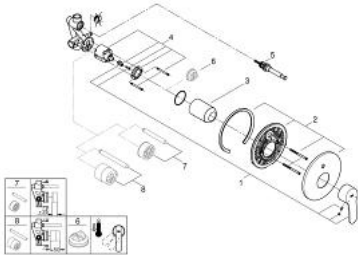

## 1/2" EUROSTYLE COSMOPOLITAN 33 637 002 מיקסר אמבטיה עם ידית אחת

### תיאור המוצר

- כרום: צבע
- התקנה על קיר
- מחסנית קרמית 46 מ"מ evoMkIs EHORG
- גימור כרום GROHE LongLife
- ערכה להתקנה סופית
- rough-in set (33 963 001)
- מגביל קצב זרימה מתכוונן
- קצב זרימה מתכוונן כ-5.2 ליטר/דקה
- מגן קיר ואיסוס פיר
- מגן קיר ממתכת
- מוברג
- מגביל טמפרטורה אופציונלי

## 1/2" מיקסר אמבטיה עם ידית אחת EUROSTYLE COSMOPOLITAN 33 637 002

עכשיו - רבמצד, 2015 **חלקי חילוף**

1: Lever (מס.חלק חילוף) 46752000)

2: Escutcheon (מס.חלק חילוף) 46905000)

3: Cap (מס.חלק חילוף) 06874000)