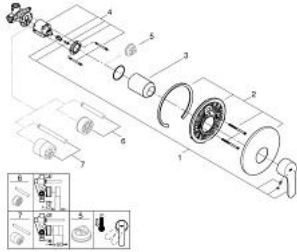

1/2" EUROSTYLE COSMOPOLITAN 33 635 002 מיקסר מקלחת ידיית אחת

תיאור המוצר

- כרום: צבע
- התקנה על קיר
- מחסנית קרמית 46 מ"מ evoMkIs EHORG
- גימור כרום GROHE LongLife
- ערכה להתקנה סופית
- rough-in set for wall mounted shower mixer
- מגביל קצב זרימה מתכוונן
- קצב זרימה מתכוונן כ-5.2 ליטר/דקה
- מגן קיר ואיסוס פיר
- מגן קיר ממתכת
- מוברג
- מגביל טמפרטורה אופציונלי

1/2" מיקסר מוקלטת ידית אחת 33 635 002 EUROSTYLE COSMOPOLITAN

עכשיו - רבמצד, **חלקי חילוף**

1: Lever (מס.חלק חילוף) 46752000

2: Escutcheon (מס.חלק חילוף) 46904000

3: Cap (מס.חלק חילוף) 06874000

4: Cartridge (מס.חלק חילוף) 46048000

5: מגביל טמפרטורה* (מס.חלק חילוף) 46375000

6: Extension set (מס.חלק חילוף) 46191000*

7: Extension set (מס.חלק חילוף) 46343000*

* אביזרים אופציונליים