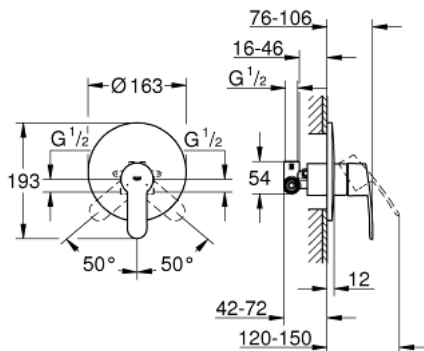

1/2" EUROSTYLE COSMOPOLITAN 33 635 002 מיקסר מקלחת ידיית אחת

תיאור המוצר

- כרום: צבע
- התקנה על קיר
- מחסנית קרמית 46 מ"מ evoMkIs EHORG
- גימור כרום GROHE LongLife
- ערכה להתקנה סופית
- rough-in set for wall mounted shower mixer
- מגביל קצב זרימה מתכוונן
- קצב זרימה מתכוונן כ-5.2 ליטר/דקה
- מגן קיר ואיסוס פיר
- מגן קיר ממתכת
- מוברג
- מגביל טמפרטורה אופציונלי

1/2" מיקסר מוקלטת ידית אחת 33 635 002 EUROSTYLE COSMOPOLITAN

עכשיו - רבמצד, **חלקי חילוף**

1: Lever (מס.חלק חילוף) 46752000

2: Escutcheon (מס.חלק חילוף) 46904000

3: Cap (מס.חלק חילוף) 06874000

4: Cartridge (מס.חלק חילוף) 46048000

5: מגביל טמפרטורה* (מס.חלק חילוף) 46375000

6: Extension set (מס.חלק חילוף) 46191000*

7: Extension set (מס.חלק חילוף) 46343000*

* אביזרים אופציונליים