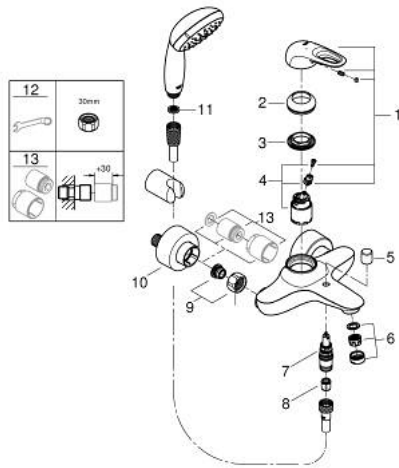

1/2" EUROSTYLE 33 592 30A מיקסר אמבטיה עם ידית אחת

**תיאור המוצר**

- כרום: צבע
- מותקן על הקיר
- ידית לולאה ממתכת
- מחסנית קרמית 35 מ"מ evoMkllS EHORG
- עם מגביל טמפרטורה
- גימור GROHE LongLife כרום
- מגביל קצב זרימה מתכוונן
- שסתום הטייה אוטומטי: מקלחת/אמבטיה
- מזלף
- נקודת מים במקלחת 1/2" עם שסתום אל-חוזר מובנה
- מחברי S מכוסים
- מגני קיר ממתכת
- מוגן מפני זרימה חוזרת
- עם סט מקלחת Tempesta
- מקלח יד, 2 מתזים, 9.5 ליטר/דקה (26 161)
- מאחז קיר למקלחת (28 605)
- צינור 1,500 מ"מ x 1/2" xelfaxeleR (151) 82

## 1/2" מיקסר אמבטיה עם ידית אחת EUROSTYLE 33 592 30A

עכשיו - 2017 לירפא, חלקי חילוף

1: Lever (חלק מס. 46940000)

2: Cap (חלק מס. 46436000)

3: Screw coupling (חלק מס. 46460000)

4: Cartridge (חלק מס. 46374000)

5: Diverter knob (חלק מס. 64309000)

6: Mousseur (חלק מס. 13952000)

7: Diverter (חלק מס. 65655000)

8: Non-return valve (חלק מס. 48276000)

9: Screw connection 1/2" (חלק מס. 45044000)

10: S-union (חלק מס. 12693000)

11: מסגרת (חלק מס. 0700200M)

12: מפתח מיוחד\* (חלק מס. 19377000)

13: Extension set, 30 mm (חלק מס. 46238000)\*

\* אביזרים אופציונליים