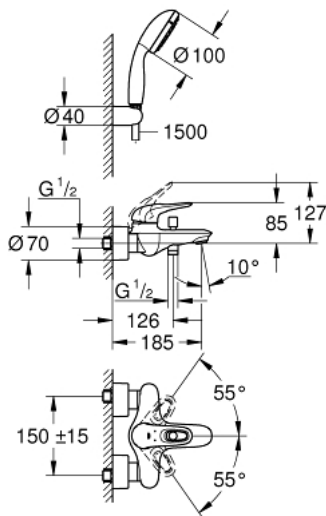

1/2" EUROSTYLE 33 592 30A מיקסר אמבטיה עם ידית אחת

**תיאור המוצר**

- כרום: צבע
- מותקן על הקיר
- ידית לולאה ממתכת
- מחסנית קרמית 35 מ"מ evoMkllS EHORG
- עם מגביל טמפרטורה
- גימור GROHE LongLife כרום
- מגביל קצב זרימה מתכוונן
- שסתום הטייה אוטומטי: מקלחת/אמבטיה
- מזלף
- נקודת מים במקלחת 1/2" עם שסתום אל-חוזר מובנה
- מחברי S מכוסים
- מגני קיר ממתכת
- מוגן מפני זרימה חוזרת
- עם סט מקלחת Tempesta
- מקלח יד, 2 מתזים, 9.5 ליטר/דקה (26 161)
- מאחז קיר למקלחת (28 605)
- צינור 1,500 מ"מ x 1/2" xelfaxeleR (151) 82

## 1/2" מיקסר אמבטיה עם ידית אחת EUROSTYLE 33 592 30A

עכשיו - 2017 לירפא, חלקי חילוף

1: Lever (חלק מס. 46940000)

2: Cap (חלק מס. 46436000)

3: Screw coupling (חלק מס. 46460000)

4: Cartridge (חלק מס. 46374000)

5: Diverter knob (חלק מס. 64309000)

6: Mousseur (חלק מס. 13952000)

7: Diverter (חלק מס. 65655000)

8: Non-return valve (חלק מס. 48276000)

9: Screw connection 1/2" (חלק מס. 45044000)

10: S-union (חלק מס. 12693000)

11: מסגרת (חלק מס. 0700200M)

12: מפתח מיוחד\* (חלק מס. 19377000)

13: Extension set, 30 mm (חלק מס. 46238000)\*

\* אביזרים אופציונליים