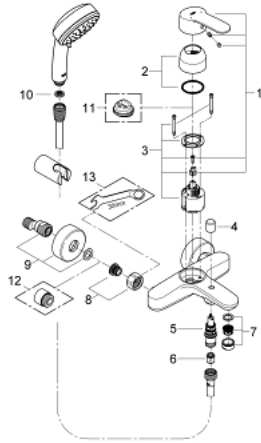

1/2" מיקסר אמבטיה עם ידית אחת EUROSTYLE COSMOPOLITAN 33 592 20A

תיאור המוצר

- כרום: צבע
- מותקן על הקיר
- מחסנית קרמית 46 מ"מ evoMkIIS EHORG
- גימור כרום GROHE LongLife
- מגביל קצב זרימה מתכוונן
- שסתום הטייה אוטומטי: מקלחת/אמבטיה
- מזלף
- שסתום חד כיווני מובנה בנקודת יציאה של מים במקלחת 1/2"
- מחברי S
- מוגן מפני זרימה חוזרת
- מגביל טמפרטורה אופציונלי מס' ייחוס 308 64
- עם סט מקלחת
- מקלח יד 2 מתזים 100 (72) - Tempesta Cosmopolitan 571
- מאחז קיר למקלחת (27 056)
- צינור 1,500 מ"מ x 1/2" xelfaxeleR 2/1 (82) 151

1/2" מיקסר אמבטיה עם ידית אחת EUROSTYLE COSMOPOLITAN 33 592 20A

עכשיו - 2017 לירפא, חלקי חילוף

- 1: Lever (מס.חלק חילוף) 46752000
 - 2: Cap (מס.חלק חילוף) 46427000
 - 3: Cartridge (מס.חלק חילוף) 46048000
 - 4: Diverter knob (מס.חלק חילוף) 64309000
 - 5: Diverter (מס.חלק חילוף) 65655000
 - 6: Non-return valve (מס.חלק חילוף) 08565000
 - 7: Mousseur (מס.חלק חילוף) 13941000
 - 8: Screw connection 1/2" (מס.חלק חילוף) 45044000
 - 9: S-union (מס.חלק חילוף) 12662000
 - 10: מסננת (מס.חלק חילוף) 0700200M
 - 11: מגביל טמפרטורה* (מס.חלק חילוף) 46308000
 - 12: Extension 3/4", 20 mm (מס.חלק חילוף) 0713000M*
 - 13: מפתח מיוחד* (מס.חלק חילוף) 19377000
- * אביזרים אופציונליים