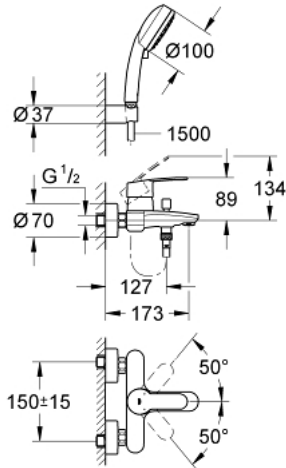

1/2" מיקסר אמבטיה עם ידית אחת EUROSTYLE COSMOPOLITAN 33 592 20A

תיאור המוצר

- כרום: צבע
- מותקן על הקיר
- מחסנית קרמית 46 מ"מ evoMkIIS EHORG
- גימור כרום GROHE LongLife
- מגביל קצב זרימה מתכוונן
- שסתום הטייה אוטומטי: מקלחת/אמבטיה
- מזלף
- שסתום חד כיווני מובנה בנקודת יציאה של מים במקלחת 1/2"
- מחברי S
- מוגן מפני זרימה חוזרת
- מגביל טמפרטורה אופציונלי מס' ייחוס 308 64
- עם סט מקלחת
- מקלח יד 2 מתזים 100 (72) - Tempesta Cosmopolitan 571
- מאחז קיר למקלחת (27 056)
- צינור 1,500 מ"מ x 1/2" xelfaxeleR 2/1 (82) 151

1/2" מיקסר אמבטיה עם ידית אחת EUROSTYLE COSMOPOLITAN 33 592 20A

עכשיו - 2017 לירפא, חלקי חילוף

- 1: Lever (מס.חלק חילוף) 46752000
 - 2: Cap (מס.חלק חילוף) 46427000
 - 3: Cartridge (מס.חלק חילוף) 46048000
 - 4: Diverter knob (מס.חלק חילוף) 64309000
 - 5: Diverter (מס.חלק חילוף) 65655000
 - 6: Non-return valve (מס.חלק חילוף) 08565000
 - 7: Mousseur (מס.חלק חילוף) 13941000
 - 8: Screw connection 1/2" (מס.חלק חילוף) 45044000
 - 9: S-union (מס.חלק חילוף) 12662000
 - 10: מסננת (מס.חלק חילוף) 0700200M
 - 11: מגביל טמפרטורה* (מס.חלק חילוף) 46308000
 - 12: Extension 3/4", 20 mm (מס.חלק חילוף) 0713000M*
 - 13: מפתח מיוחד* (מס.חלק חילוף) 19377000
- * אביזרים אופציונליים