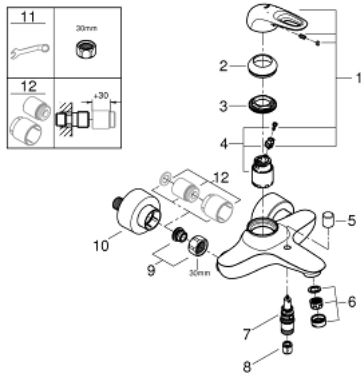

1/2" EUROSTYLE 33 591 LS3 מיקסר אמבטיה עם ידית אחת

תיאור המוצר

- כרום/לבן ירח: צבע
- מותקן על הקיר
- ידית לולאה ממתכת
- מחסנית קרמית 35 מ"מ evoMkIIS EHORG
- עם מגביל טמפרטורה
- גימור GROHE LongLife כרום
- מגביל קצב זרימה מתכוונן
- שסתום הטייה אוטומטי: מקלחת/אמבטיה
- מזלף
- נקודת מים במקלחת 1/2" עם שסתום אל-חוזר מובנה
- מחברי S מכוסים
- מגני קיר ממתכת
- מוגן מפני זרימה חוזרת
- גימור GROHE LongLife

1/2" מיקסר אמבטיה עם ידית אחת 1/2" EUROSTYLE 33 591 LS3

עכשיו - 2015 ראוני, חלקי חילוף

1: Lever (מס.חלק חילוף) 46940LS0)

2: Cap (מס.חלק חילוף) 46436000)

3: Screw coupling (מס.חלק חילוף) 46460000)

4: Cartridge (מס.חלק חילוף) 46374000)

5: Diverter knob (מס.חלק חילוף) 64309000)

6: Mousseur (מס.חלק חילוף) 13935000)

6.1 - מסננת (מס.חלק חילוף) 45220000)

7: Diverter (מס.חלק חילוף) 65655000)

8: Non-return valve (מס.חלק חילוף) 48276000)

9: Screw connection 1/2" (מס.חלק חילוף) 45044000)

10: S-union (מס.חלק חילוף) 12693LS0)

11: מפתח מיוחד* (מס.חלק חילוף) 19377000)

12: Extension set, 30 mm (מס.חלק חילוף) 46238000)*

* אביזרים אופציונליים