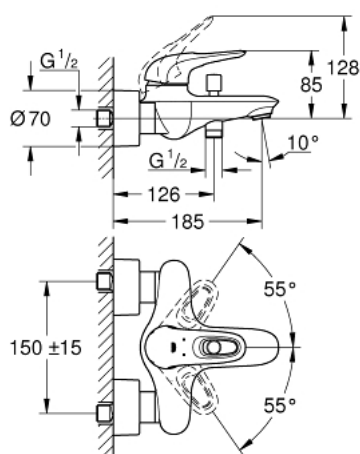

1/2" EUROSTYLE 33 591 LS3 מיקסר אמבטיה עם ידית אחת

תיאור המוצר

- כרום/לבן ירח: צבע
- מותקן על הקיר
- ידית לולאה ממתכת
- מחסנית קרמית 35 מ"מ evoMkIIS EHORG
- עם מגביל טמפרטורה
- גימור GROHE LongLife כרום
- מגביל קצב זרימה מתכוונן
- שסתום הטייה אוטומטי: מקלחת/אמבטיה
- מזלף
- נקודת מים במקלחת 1/2" עם שסתום אל-חוזר מובנה
- מחברי S מכוסים
- מגני קיר ממתכת
- מוגן מפני זרימה חוזרת
- גימור GROHE LongLife

1/2" מיקסר אמבטיה עם ידית אחת 1/2" EUROSTYLE 33 591 LS3

עכשיו - 2015 ראוני, חלקי חילוף

1: Lever (מס.חלק חילוף) 46940LS0)

2: Cap (מס.חלק חילוף) 46436000)

3: Screw coupling (מס.חלק חילוף) 46460000)

4: Cartridge (מס.חלק חילוף) 46374000)

5: Diverter knob (מס.חלק חילוף) 64309000)

6: Mousseur (מס.חלק חילוף) 13935000)

6.1 - מסננת (מס.חלק חילוף) 45220000)

7: Diverter (מס.חלק חילוף) 65655000)

8: Non-return valve (מס.חלק חילוף) 48276000)

9: Screw connection 1/2" (מס.חלק חילוף) 45044000)

10: S-union (מס.חלק חילוף) 12693LS0)

11: מפתח מיוחד* (מס.חלק חילוף) 19377000)

12: Extension set, 30 mm (מס.חלק חילוף) 46238000)*

* אביזרים אופציונליים