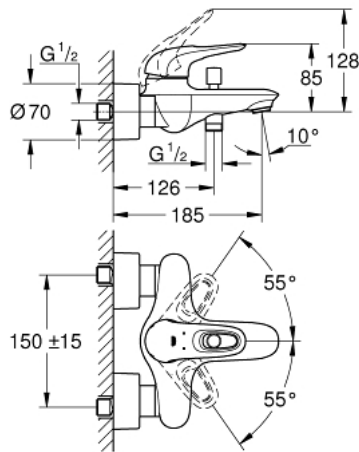

## 1/2" EUROSTYLE 33 591 003 מיקסר אמבטיה עם ידית אחת

### תיאור המוצר

- כרום: צבע
- מותקן על הקיר
- ידית לולאה ממתכת
- מחסנית קרמית 35 מ"מ evoMkllS EHORG
- עם מגביל טמפרטורה
- גימור כרום LongLife GROHE
- מגביל קצב זרימה מתכוונן
- שסתום הטייה אוטומטי: מקלחת/אמבטיה
- מזלף
- נקודת מים במקלחת 1/2" עם שסתום אל-חוזר מובנה
- מחברי S מכוסים
- מוגן מפני זרימה חוזרת

## 1/2" מיקסר אמבטיה עם ידית אחת 1/2" EUROSTYLE 33 591 003

עכשיו - 2015 ראוני, חלקי חילוף

- 1: Lever (מס.חלק חילוף) 46940000
  - 2: Cap (מס.חלק חילוף) 46436000
  - 3: Screw coupling (מס.חלק חילוף) 46460000
  - 4: Cartridge (מס.חלק חילוף) 46374000
  - 5: Diverter knob (מס.חלק חילוף) 64309000
  - 6: Mousseur (מס.חלק חילוף) 13952000
  - 7: Diverter (מס.חלק חילוף) 65655000
  - 8: Non-return valve (מס.חלק חילוף) 48276000
  - 9: Screw connection 1/2" (מס.חלק חילוף) 45044000
  - 10: S-union (מס.חלק חילוף) 12693000
  - 11: מפתח מיוחד\* (מס.חלק חילוף) 19377000
  - 12: Extension set, 30 mm (מס.חלק חילוף) 46238000\*
- \* אביזרים אופציונליים