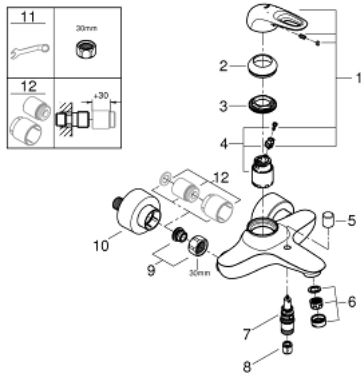

## 1/2" EUROSTYLE 33 591 003 מיקסר אמבטיה עם ידית אחת

### תיאור המוצר

- כרום: צבע
- מותקן על הקיר
- ידית לולאה ממתכת
- מחסנית קרמית 35 מ"מ evoMkllS EHORG
- עם מגביל טמפרטורה
- גימור כרום LongLife GROHE
- מגביל קצב זרימה מתכוונן
- שסתום הטייה אוטומטי: מקלחת/אמבטיה
- מזלף
- נקודת מים במקלחת 1/2" עם שסתום אל-חוזר מובנה
- מחברי S מכוסים
- מוגן מפני זרימה חוזרת

## 1/2" מיקסר אמבטיה עם ידית אחת 1/2" EUROSTYLE 33 591 003

עכשיו - 2015 ראוני, חלקי חילוף

- 1: Lever (מס.חלק חילוף) 46940000
  - 2: Cap (מס.חלק חילוף) 46436000
  - 3: Screw coupling (מס.חלק חילוף) 46460000
  - 4: Cartridge (מס.חלק חילוף) 46374000
  - 5: Diverter knob (מס.חלק חילוף) 64309000
  - 6: Mousseur (מס.חלק חילוף) 13952000
  - 7: Diverter (מס.חלק חילוף) 65655000
  - 8: Non-return valve (מס.חלק חילוף) 48276000
  - 9: Screw connection 1/2" (מס.חלק חילוף) 45044000
  - 10: S-union (מס.חלק חילוף) 12693000
  - 11: מפתח מיוחד\* (מס.חלק חילוף) 19377000
  - 12: Extension set, 30 mm (מס.חלק חילוף) 46238000\*
- \* אביזרים אופציונליים