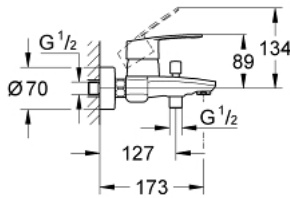

1/2" EUROSTYLE COSMOPOLITAN 33 591 002 מיקסר אמבטיה עם ידית אחת

תיאור המוצר

- כרום: צבע
- מותקן על הקיר
- מחסנית קרמית 46 מ"מ evoMkIS EHORG
- גימור כרום GROHE LongLife
- מגביל קצב זרימה מתכוונן
- שסתום הטייה אוטומטי: מקלחת/אמבטיה
- מזלף
- שסתום חד כיווני מובנה בנקודת יציאה של מים במקלחת 1/2"
- מחברי S
- מוגן מפני זרימה חוזרת

1/2" מיקסר אמבטיה עם ידית אחת EUROSTYLE COSMOPOLITAN 33 591 002

עכשיו - 2010 צרם, חלקי חילוף

1: Lever (מס.חלק חילוף) 46752000

2: Cap (מס.חלק חילוף) 46427000

3: Cartridge (מס.חלק חילוף) 46048000

4: Diverter knob (מס.חלק חילוף) 64309000

5: Diverter (מס.חלק חילוף) 65655000

6: Non-return valve (מס.חלק חילוף) 08565000

7: Mousseur (מס.חלק חילוף) 13941000

8: Screw connection 1/2" (מס.חלק חילוף) 45044000

9: S-union (מס.חלק חילוף) 12662000

10: מגביל טמפרטורה* (מס.חלק חילוף) 46308000

11: Extension 3/4", 20 mm (מס.חלק חילוף) 0713000M)*

12: מפתח מיוחד* (מס.חלק חילוף) 19377000

* אביזרים אופציונליים