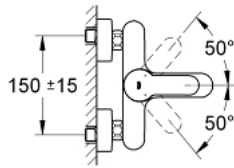

1/2" EUROSTYLE COSMOPOLITAN 33 591 002 מיקסר אמבטיה עם ידית אחת

תיאור המוצר

- כרום: צבע
- מותקן על הקיר
- מחסנית קרמית 46 מ"מ evoMkIS EHORG
- גימור כרום GROHE LongLife
- מגביל קצב זרימה מתכוונן
- שסתום הטייה אוטומטי: מקלחת/אמבטיה
- מזלף
- שסתום חד כיווני מובנה בנקודת יציאה של מים במקלחת 1/2"
- מחברי S
- מוגן מפני זרימה חוזרת

1/2" מיקסר אמבטיה עם ידית אחת EUROSTYLE COSMOPOLITAN 33 591 002

עכשיו - 2010 צרם, חלקי חילוף

1: Lever (מס.חלק חילוף) 46752000

2: Cap (מס.חלק חילוף) 46427000

3: Cartridge (מס.חלק חילוף) 46048000

4: Diverter knob (מס.חלק חילוף) 64309000

5: Diverter (מס.חלק חילוף) 65655000

6: Non-return valve (מס.חלק חילוף) 08565000

7: Mousseur (מס.חלק חילוף) 13941000

8: Screw connection 1/2" (מס.חלק חילוף) 45044000

9: S-union (מס.חלק חילוף) 12662000

10: מגביל טמפרטורה* (מס.חלק חילוף) 46308000

11: Extension 3/4", 20 mm (מס.חלק חילוף) 0713000M)*

12: מפתח מיוחד* (מס.חלק חילוף) 19377000

* אביזרים אופציונליים