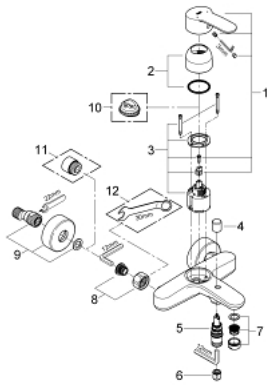

1/2" EUROSTYLE COSMOPOLITAN 33 591 002 מיקסר אמבטיה עם ידית אחת

תיאור המוצר

- כרום: צבע
- מותקן על הקיר
- מחסנית קרמית 46 מ"מ evoMkIS EHORG
- גימור כרום GROHE LongLife
- מגביל קצב זרימה מתכוונן
- שסתום הטייה אוטומטי: מקלחת/אמבטיה
- מזלף
- שסתום חד כיווני מובנה בנקודת יציאה של מים במקלחת 1/2"
- מחברי S
- מוגן מפני זרימה חוזרת

1/2" מיקסר אמבטיה עם ידית אחת EUROSTYLE COSMOPOLITAN 33 591 002

עכשיו - 2010 צרם, חלקי חילוף

1: Lever (מס.חלק חילוף) 46752000

2: Cap (מס.חלק חילוף) 46427000

3: Cartridge (מס.חלק חילוף) 46048000

4: Diverter knob (מס.חלק חילוף) 64309000

5: Diverter (מס.חלק חילוף) 65655000

6: Non-return valve (מס.חלק חילוף) 08565000

7: Mousseur (מס.חלק חילוף) 13941000

8: Screw connection 1/2" (מס.חלק חילוף) 45044000

9: S-union (מס.חלק חילוף) 12662000

10: מגביל טמפרטורה* (מס.חלק חילוף) 46308000

11: Extension 3/4", 20 mm (מס.חלק חילוף) 0713000M)*

12: מפתח מיוחד* (מס.חלק חילוף) 19377000

* אביזרים אופציונליים