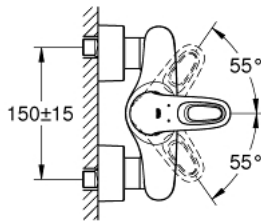

1/2" EUROSTYLE 33 590 LS3 מיקסר מקלחת ידית אחת

תיאור המוצר

- כרום/לבן ירח: צבע
- מותקן על הקיר
- ידית לולאה ממתכת
- מחסנית קרמית מ"מ 35 מ"מ evoMkIIS EHORG
- עם מגביל טמפרטורה
- גימור LongLife כרום
- מגביל קצב זרימה מתכוונן
- נקודת מים במקלחת 1/2" עם שסתום אל-חוזר מובנה
- מחברי S מכוסים
- מגני קיר ממתכת
- מוגן מפני זרימה חוזרת
- גימור LongLife

1/2" מיקסר מילחח מקלחת ידית אחת 33 590 LS3

עכשיו - 2015 ראוני, חלקי חילוף

1: Lever (מס.חלק חילוף) 46940LS0

2: Cap (מס.חלק חילוף) 46436000

3: Screw coupling (מס.חלק חילוף) 46460000

4: Cartridge (מס.חלק חילוף) 46374000

5: Non-return valve (מס.חלק חילוף) 48276000

6: Screw connection 1/2" (מס.חלק חילוף) 45044000

7: S-union (מס.חלק חילוף) 12693LS0

8: מפתח בוקסה* (מס.חלק חילוף) 19332000

9: Extension set, 30 mm (מס.חלק חילוף) 46238000*