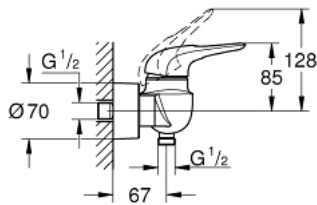

1/2" EUROSTYLE 33 590 LS3 מיקסר מקלחת ידית אחת

תיאור המוצר

- כרום/לבן ירח: צבע
- מותקן על הקיר
- ידית לולאה ממתכת
- מחסנית קרמית מ"מ 35 מ"מ evoMkIIS EHORG
- עם מגביל טמפרטורה
- גימור LongLife כרום
- מגביל קצב זרימה מתכוונן
- נקודת מים במקלחת 1/2" עם שסתום אל-חוזר מובנה
- מחברי S מכוסים
- מגני קיר ממתכת
- מוגן מפני זרימה חוזרת
- גימור LongLife

1/2" מיקסר מילחח מקלחת ידית אחת 33 590 LS3

עכשיו - 2015 ראוני, חלקי חילוף

1: Lever (מס.חלק חילוף) 46940LS0

2: Cap (מס.חלק חילוף) 46436000

3: Screw coupling (מס.חלק חילוף) 46460000

4: Cartridge (מס.חלק חילוף) 46374000

5: Non-return valve (מס.חלק חילוף) 48276000

6: Screw connection 1/2" (מס.חלק חילוף) 45044000

7: S-union (מס.חלק חילוף) 12693LS0

8: מפתח בוקסה* (מס.חלק חילוף) 19332000

9: Extension set, 30 mm (מס.חלק חילוף) 46238000*