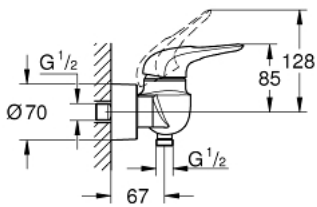

## 1/2" EUROSTYLE 33 590 003 מיקסר מקלחת ידיית אחת

### תיאור המוצר

- כרום: צבע
- מותקן על הקיר
- ידיית לולאה ממתכת
- מחסנית קרמית מ"מ 35 מ"מ evoMkIIS EHORG
- עם מגביל טמפרטורה
- גימור GROHE LongLife כרום
- מגביל קצב זרימה מתכוונן
- נקודת מים במקלחת 1/2" עם שסתום אל-חוזר מובנה
- מחברי S מכוסים
- מוגן מפני זרימה חוזרת

## 1/2" מיקסר מקלחת ידיית אחת 33 590 003 EUROSTYLE

עכשיו - 2015 ראוני, חלקי חילוף

1: Lever (מס.חלק חילוף) 46940000

2: Cap (מס.חלק חילוף) 46436000

3: Screw coupling (מס.חלק חילוף) 46460000

4: Cartridge (מס.חלק חילוף) 46374000

5: Non-return valve (מס.חלק חילוף) 48276000

6: Screw connection 1/2" (מס.חלק חילוף) 45044000

7: S-union (מס.חלק חילוף) 12693000

8: מפתח מיוחד \* (מס.חלק חילוף) 19377000

9: Extension set, 30 mm (מס.חלק חילוף) 46238000 \*