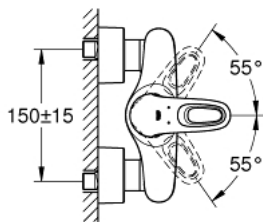

## 1/2" EUROSTYLE 33 590 003 מיקסר מקלחת ידיית אחת

### תיאור המוצר

- כרום: צבע
- מותקן על הקיר
- ידיית לולאה ממתכת
- מחסנית קרמית מ"מ 35 מ"מ evoMkIIS EHORG
- עם מגביל טמפרטורה
- גימור GROHE LongLife כרום
- מגביל קצב זרימה מתכוונן
- נקודת מים במקלחת 1/2" עם שסתום אל-חוזר מובנה
- מחברי S מכוסים
- מוגן מפני זרימה חוזרת

## 1/2" מיקסר מקלחת ידיית אחת 33 590 003 EUROSTYLE

עכשיו - 2015 ראוני, חלקי חילוף

1: Lever (מס.חלק חילוף) 46940000

2: Cap (מס.חלק חילוף) 46436000

3: Screw coupling (מס.חלק חילוף) 46460000

4: Cartridge (מס.חלק חילוף) 46374000

5: Non-return valve (מס.חלק חילוף) 48276000

6: Screw connection 1/2" (מס.חלק חילוף) 45044000

7: S-union (מס.חלק חילוף) 12693000

8: מפתח מיוחד \* (מס.חלק חילוף) 19377000

9: Extension set, 30 mm (מס.חלק חילוף) 46238000 \*