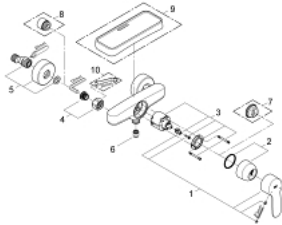

## 1/2" EUROSTYLE COSMOPOLITAN 33 590 002 מיקסר מקלחת ידיית אחת

### תיאור המוצר

- כרום: צבע
- מותקן על הקיר
- מחסנית קרמית 46 מ"מ evoMkIS EHORG
- גימור כרום GROHE LongLife
- מגביל קצב זרימה מתכוונן
- נקודת מים תחתונה במקלחת 1/2"
- שסתום חד כיווני מובנה
- מחברי S
- מוגן מפני זרימה חוזרת
- סיווג רעש בהתאם לתקן DIN 4109

## 1/2" מיקסר מקלחת ידית אחת EUROSTYLE COSMOPOLITAN 33 590 002

עכשיו - 2010 צרם, חלקי חילוף

1: Lever (חלק מס. 46752000)

2: Cap (חלק מס. 46427000)

3: Cartridge (חלק מס. 46048000)

4: Screw connection 1/2" (חלק מס. 45044000)

5: S-union (חלק מס. 12662000)

6: Non-return valve (חלק מס. 08565000)

7: מגביל טמפרטורה\* (חלק מס. 46308000)

8: Extension 3/4", 20 mm (חלק מס. 0713000M)\*

9: Plastic tray (חלק מס. 18383002)\*

10: מפתח מיוחד\* (חלק מס. 19377000)