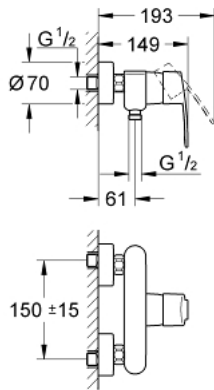

## 1/2" EUROSTYLE COSMOPOLITAN 33 590 002 מיקסר מקלחת ידיית אחת

### תיאור המוצר

- כרום: צבע
- מותקן על הקיר
- מחסנית קרמית 46 מ"מ evoMkIS EHORG
- גימור כרום GROHE LongLife
- מגביל קצב זרימה מתכוונן
- נקודת מים תחתונה במקלחת 1/2"
- שסתום חד כיווני מובנה
- מחברי S
- מוגן מפני זרימה חוזרת
- סיווג רעש בהתאם לתקן DIN 4109

## 1/2" מיקסר מקלחת ידית אחת EUROSTYLE COSMOPOLITAN 33 590 002

עכשיו - 2010 צרם, חלקי חילוף

1: Lever (חלק מס. 46752000)

2: Cap (חלק מס. 46427000)

3: Cartridge (חלק מס. 46048000)

4: Screw connection 1/2" (חלק מס. 45044000)

5: S-union (חלק מס. 12662000)

6: Non-return valve (חלק מס. 08565000)

7: מגביל טמפרטורה\* (חלק מס. 46308000)

8: Extension 3/4", 20 mm (חלק מס. 0713000M)\*

9: Plastic tray (חלק מס. 18383002)\*

10: מפתח מיוחד\* (חלק מס. 19377000)