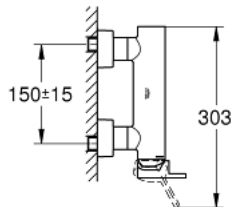

GROHE PLUS 33 577 003 מיקסר מקלחת ידית אחת 1/2"

תיאור המוצר

- כרום: צבע
- מותקן על הקיר
- מחסנית קרמית 35 מ"מ evoMklis EHORG
- עם מגביל טמפרטורה
- גימור כרום GROHE LongLife
- נקודת מים במקלחת 1/2"
- שסתום חד כיווני מובנה
- מחברי S מכוסים
- מוגן מפני זרימה חוזרת

GROHE PLUS 33 577 003 מיקסר מקלחת ידית אחת 1/2"

עכשיו - 2018 ססוגוא, חלקי חילוף

1: Lever (מס.חלק חילוף) 48450000

2: Cartridge (מס.חלק חילוף) 46374000

3: Non-return valve (מס.חלק חילוף) 08565000

4: Screw connection 1/2" (מס.חלק חילוף) 45044000

5: S-union (מס.חלק חילוף) 48453000

6: Extension set, 30 mm (מס.חלק חילוף) 46238000*

7: מפתח בוקסה* (מס.חלק חילוף) 19332000

8: מפתח מיוחד* (מס.חלק חילוף) 19377000

* אביזרים אופציונליים