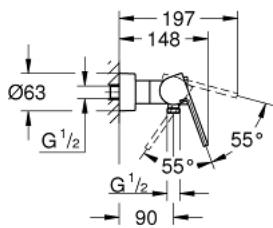

GROHE PLUS 33 577 003 מיקסר מקלחת ידית אחת 1/2"

תיאור המוצר

- כרום: צבע
- מותקן על הקיר
- מחסנית קרמית 35 מ"מ evoMklis EHORG
- עם מגביל טמפרטורה
- גימור כרום GROHE LongLife
- נקודת מים במקלחת 1/2"
- שסתום חד כיווני מובנה
- מחברי S מכוסים
- מוגן מפני זרימה חוזרת

GROHE PLUS 33 577 003 מיקסר מקלחת ידית אחת 1/2"

עכשיו - 2018 ססוגוא, חלקי חילוף

1: Lever (מס.חלק חילוף) 48450000

2: Cartridge (מס.חלק חילוף) 46374000

3: Non-return valve (מס.חלק חילוף) 08565000

4: Screw connection 1/2" (מס.חלק חילוף) 45044000