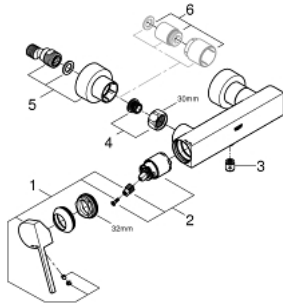

GROHE PLUS 33 577 003 מיקסר מקלחת ידית אחת 1/2"

תיאור המוצר

- כרום: צבע
- מותקן על הקיר
- מחסנית קרמית 35 מ"מ evoMklis EHORG
- עם מגביל טמפרטורה
- גימור כרום GROHE LongLife
- נקודת מים במקלחת 1/2"
- שסתום חד כיווני מובנה
- מחברי S מכוסים
- מוגן מפני זרימה חוזרת

GROHE PLUS 33 577 003 מיקסר מקלחת ידית אחת 1/2"

עכשיו - 2018 ססוגוא, חלקי חילוף

1: Lever (מס.חלק חילוף) 48450000

2: Cartridge (מס.חלק חילוף) 46374000

3: Non-return valve (מס.חלק חילוף) 08565000

4: Screw connection 1/2" (מס.חלק חילוף) 45044000

5: S-union (מס.חלק חילוף) 48453000

6: Extension set, 30 mm (מס.חלק חילוף) 46238000*

7: מפתח בוקסה* (מס.חלק חילוף) 19332000

8: מפתח מיוחד* (מס.חלק חילוף) 19377000

* אביזרים אופציונליים