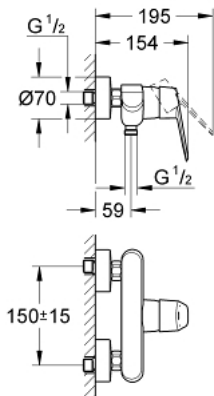

1/2" EURODISC COSMOPOLITAN 33 569 002 מיקסר מקלחת ידית אחת

תיאור המוצר

- כרום: צבע
- מותקן על הקיר
- מחסנית קרמית 46 מ"מ evoMkIS EHORG
- גימור כרום GROHE LongLife
- מגביל קצב זרימה מתכוונן
- קצב זרימה מתכוונן כ-5.2 ליטר/דקה
- נקודת מים תחתונה במקלחת 1/2"
- שסתום חד כיווני מובנה
- מחברי S
- מוגן מפני זרימה חוזרת
- מגביל טמפרטורה אופציונלי מס' ייחוס 308 64
- סיווג רעש בהתאם לתקן DIN 4109

1/2" מיקסר מקלחת ידיית אחת EURODISC COSMOPOLITAN 33 569 002

עכשיו - 2010 צרם, חלקי חילוף

1: Lever (מס.חלק חילוף) 46743000

2: Cap (מס.חלק חילוף) 46427000

3: Cartridge (מס.חלק חילוף) 46048000

4: Screw connection 1/2" (מס.חלק חילוף) 45044000

5: S-union (מס.חלק חילוף) 12662000

6: Non-return valve (מס.חלק חילוף) 08565000

7: מגביל טמפרטורה* (מס.חלק חילוף) 46308000

8: Extension 3/4", 20 mm (מס.חלק חילוף) 0713000M*

9: מפתח מיוחד* (מס.חלק חילוף) 19377000