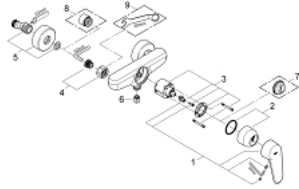

1/2" EURODISC COSMOPOLITAN 33 569 002 מיקסר מקלחת ידית אחת

תיאור המוצר

- כרום: צבע
- מותקן על הקיר
- מחסנית קרמית 46 מ"מ evoMkIS EHORG
- גימור כרום GROHE LongLife
- מגביל קצב זרימה מתכוונן
- קצב זרימה מתכוונן כ-5.2 ליטר/דקה
- נקודת מים תחתונה במקלחת 1/2"
- שסתום חד כיווני מובנה
- מחברי S
- מוגן מפני זרימה חוזרת
- מגביל טמפרטורה אופציונלי מס' ייחוס 308 64
- סיווג רעש בהתאם לתקן DIN 4109

1/2" מיקסר מקלחת ידיית אחת EURODISC COSMOPOLITAN 33 569 002

עכשיו - 2010 צרם, חלקי חילוף

1: Lever (מס.חלק חילוף) 46743000

2: Cap (מס.חלק חילוף) 46427000

3: Cartridge (מס.חלק חילוף) 46048000

4: Screw connection 1/2" (מס.חלק חילוף) 45044000

5: S-union (מס.חלק חילוף) 12662000

6: Non-return valve (מס.חלק חילוף) 08565000

7: מגביל טמפרטורה* (מס.חלק חילוף) 46308000

8: Extension 3/4", 20 mm (מס.חלק חילוף) 0713000M*

9: מפתח מיוחד* (מס.חלק חילוף) 19377000