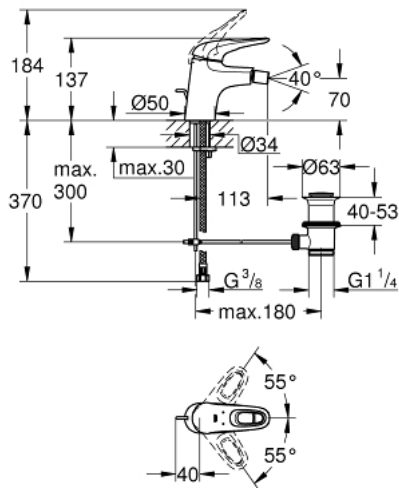

EUROSTYLE 33 565 LS3 מיקסר בידה ידיית אחת 1/2" גודל S

תיאור המוצר

- כרום/לבן ירח: צבע
- ידית לולאה ממתכת
- מחסנית קרמית 35 מ"מ evoMklis EHORG
- מגביל קצב זרימה מתכוונן
- עם מגביל טמפרטורה
- גימור GROHE LongLife
- טכנולוגיית חיסכון במים וזרימה מושלמת GROHE EcoJoy
- maximum flow rate (at 3 bar): 5 l/min
- GROHE FastFixation rapid installation system
- עם מפרק כדורי
- ערכת ונטיל לחיצה 1 1/4"
- צינורות חיבור גמישים

EUROSTYLE 33 565 LS3 מיקסר בידה ידיית אחת
 1/2" גודל S

עכשיו - 2015 ראוני, חלקי חילוף

- 1: Lever (מס.חלק חילוף) 46938LS0)
 - 2: Cap (מס.חלק חילוף) 46492000)
 - 3: Screw coupling (מס.חלק חילוף) 46460000)
 - 4: Cartridge (מס.חלק חילוף) 46374000)
 - 5: Pop-up rod (מס.חלק חילוף) 46739000)
 - 6: Mousseur (מס.חלק חילוף) 13998000)
 - 7: Shank mounting kit (מס.חלק חילוף) 46671000)
 - 8: ערכת ונטיל (מס.חלק חילוף) 28910000) 1/4"
 - 8.1: Plug (מס.חלק חילוף) 07182000)
 - 8.2: Eccentric rod (מס.חלק חילוף) 07052000)
 - 9: Eccentric rod (מס.חלק חילוף) 07341000)*
 - 10: מפתח בוקסה (מס.חלק חילוף) 19332000)*
 - 11: Mounting wrench (מס.חלק חילוף) 19017000)*
- * אביזרים אופציונליים