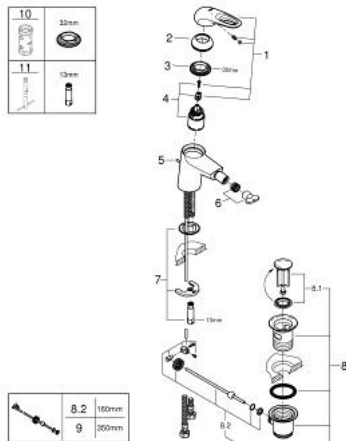

EUROSTYLE 33 565 LS3 מיקסר בידה ידיית אחת 1/2" גודל S

תיאור המוצר

- כרום/לבן ירח: צבע
- ידית לולאה ממתכת
- מחסנית קרמית 35 מ"מ evoMklis EHORG
- מגביל קצב זרימה מתכוונן
- עם מגביל טמפרטורה
- גימור GROHE LongLife
- טכנולוגיית חיסכון במים וזרימה מושלמת GROHE EcoJoy
- maximum flow rate (at 3 bar): 5 l/min
- GROHE FastFixation rapid installation system
- עם מפרק כדורי
- ערכת ונטיל לחיצה 1 1/4"
- צינורות חיבור גמישים

EUROSTYLE 33 565 LS3 מיקסר בידה ידיית אחת
 1/2" גודל S

עכשיו - 2015 ראוני, חלקי חילוף

- 1: Lever (מס.חלק חילוף) 46938LS0)
 - 2: Cap (מס.חלק חילוף) 46492000)
 - 3: Screw coupling (מס.חלק חילוף) 46460000)
 - 4: Cartridge (מס.חלק חילוף) 46374000)
 - 5: Pop-up rod (מס.חלק חילוף) 46739000)
 - 6: Mousseur (מס.חלק חילוף) 13998000)
 - 7: Shank mounting kit (מס.חלק חילוף) 46671000)
 - 8: ערכת ונטיל (מס.חלק חילוף) 28910000) 1/4"
 - 8.1: Plug (מס.חלק חילוף) 07182000)
 - 8.2: Eccentric rod (מס.חלק חילוף) 07052000)
 - 9: Eccentric rod (מס.חלק חילוף) 07341000)*
 - 10: מפתח בוקסה (מס.חלק חילוף) 19332000)*
 - 11: Mounting wrench (מס.חלק חילוף) 19017000)*
- * אביזרים אופציונליים