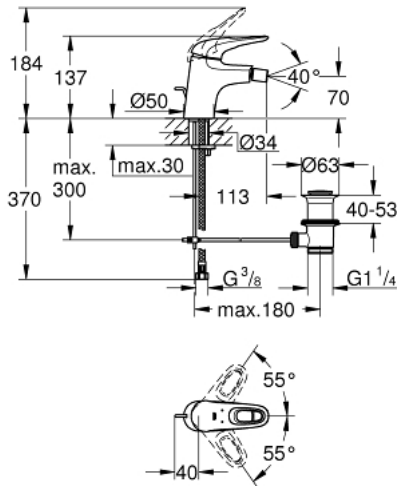

EUROSTYLE 33 565 003 מיקסר בידה ידיית אחת 1/2" גודל S

תיאור המוצר

- כרום: צבע
- ידית לולאה ממתכת
- מחסנית קרמית 35 מ"מ evoMkIS EHORG
- מגביל קצב זרימה מתכוונן
- עם מגביל טמפרטורה
- גימור כרום GROHE LongLife
- טכנולוגיית חיסכון במים וזרימה מושלמת GROHE EcoJoy
- maximum flow rate (at 3 bar): 5 l/min
- GROHE FastFixation rapid installation system
- עם מפרק כדורי
- ערכת ונטיל לחיצה 1 1/4"
- צינורות חיבור גמישים

EUROSTYLE 33 565 003 מיקסר בידה ידיית אחת
 1/2" גודל S

עכשיו - 2015 ראוני, חלקי חילוף

- 1: Lever (מס.חלק חילוף) 46938000
 - 2: Cap (מס.חלק חילוף) 46492000
 - 3: Screw coupling (מס.חלק חילוף) 46460000
 - 4: Cartridge (מס.חלק חילוף) 46374000
 - 5: Pop-up rod (מס.חלק חילוף) 46739000
 - 6: Mousseur (מס.חלק חילוף) 13998000
 - 7: Shank mounting kit (מס.חלק חילוף) 46671000
 - 8: ערכת ונטיל (מס.חלק חילוף) 1/4" 28910000
 - 8.1: Plug (מס.חלק חילוף) 07182000
 - 8.2: Eccentric rod (מס.חלק חילוף) 07052000
 - 9: Eccentric rod (מס.חלק חילוף) 07341000*
 - 10: מפתח בוקסה* (מס.חלק חילוף) 19332000
 - 11: Mounting wrench (מס.חלק חילוף) 19017000*
- * אביזרים אופציונליים