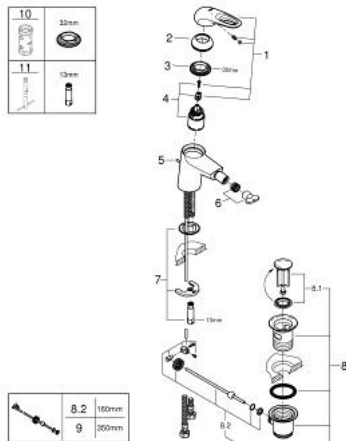

EUROSTYLE 33 565 003 מיקסר בידה ידיית אחת 1/2" גודל S

תיאור המוצר

- כרום: צבע
- ידית לולאה ממתכת
- מחסנית קרמית 35 מ"מ evoMkIS EHORG
- מגביל קצב זרימה מתכוונן
- עם מגביל טמפרטורה
- גימור כרום GROHE LongLife
- טכנולוגיית חיסכון במים וזרימה מושלמת GROHE EcoJoy
- maximum flow rate (at 3 bar): 5 l/min
- GROHE FastFixation rapid installation system
- עם מפרק כדורי
- ערכת ונטיל לחיצה 1 1/4"
- צינורות חיבור גמישים

EUROSTYLE 33 565 003 מיקסר בידה ידיית אחת
 1/2" גודל S

עכשיו - 2015 ראוני, חלקי חילוף

- 1: Lever (מס.חלק חילוף) 46938000
 - 2: Cap (מס.חלק חילוף) 46492000
 - 3: Screw coupling (מס.חלק חילוף) 46460000
 - 4: Cartridge (מס.חלק חילוף) 46374000
 - 5: Pop-up rod (מס.חלק חילוף) 46739000
 - 6: Mousseur (מס.חלק חילוף) 13998000
 - 7: Shank mounting kit (מס.חלק חילוף) 46671000
 - 8: ערכת ונטיל (מס.חלק חילוף) 1/4" 28910000
 - 8.1: Plug (מס.חלק חילוף) 07182000
 - 8.2: Eccentric rod (מס.חלק חילוף) 07052000
 - 9: Eccentric rod (מס.חלק חילוף) 07341000*
 - 10: מפתח בוקסה* (מס.חלק חילוף) 19332000
 - 11: Mounting wrench (מס.חלק חילוף) 19017000*
- * אביזרים אופציונליים