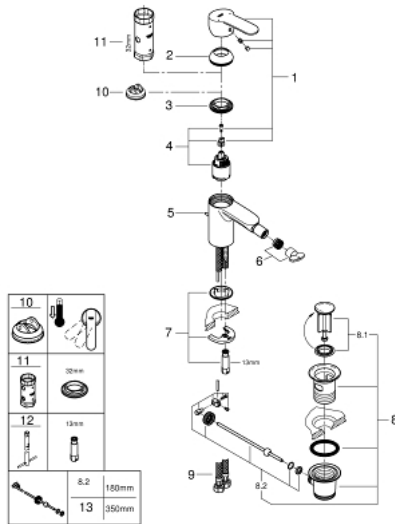

EUROSTYLE COSMOPOLITAN 33 565 002 מיקסר בידה ידיית אחת 1/2" גודל S

תיאור המוצר

- כרום: צבע
- מחסנית קרמית 35 מ"מ evoMkIIS EHORG
- מגביל קצב זרימה מתכוונן
- קצב זרימה מתכוונן כ-5.2 ליטר/דקה
- גימור כרום GROHE LongLife
- טכנולוגיית חיסכון במים וזרימה מושלמת GROHE EcoJoy
- maximum flow rate (at 3 bar): 5 l/min
- מערכת הגנה עם תמיכה מרכזית xiFkciuQ EHORG
- מזלף מפרק כדורי
- ערכת ונטיל לחיצה 1 1/4"
- צינורות חיבור גמישים
- מגביל טמפרטורה אופציונלי מס' ייחוס 375 64

EUROSTYLE COSMOPOLITAN 33 565 002 מיקסר בידה ידיית אחת
 1/2" גודל S

עכשיו - 2018 ילוי, חלקי חילוף

- 1: Lever (מס.חלק חילוף) 46748000
- 2: Cap (מס.חלק חילוף) 46492000
- 3: Screw coupling (מס.חלק חילוף) 46460000
- 4: Cartridge (מס.חלק חילוף) 46374000
- 5: Pop-up rod (מס.חלק חילוף) 46739000
- 6: Mousseur (מס.חלק חילוף) 13998000
- 7: Shank mounting kit (מס.חלק חילוף) 46671000
- 8: ערכת ונטיל (מס.חלק חילוף) 28910000
- 8.1: Plug (מס.חלק חילוף) 07182000
- 8.2: Eccentric rod (מס.חלק חילוף) 07052000
- 9: Connection hose (מס.חלק חילוף) 46255000
- 10: מגביל טמפרטורה* (מס.חלק חילוף) 46375000
- 11: מפתח בוקסה* (מס.חלק חילוף) 19332000
- 12: Mounting wrench (מס.חלק חילוף) 19017000*
- 13: Eccentric rod (מס.חלק חילוף) 07341000*