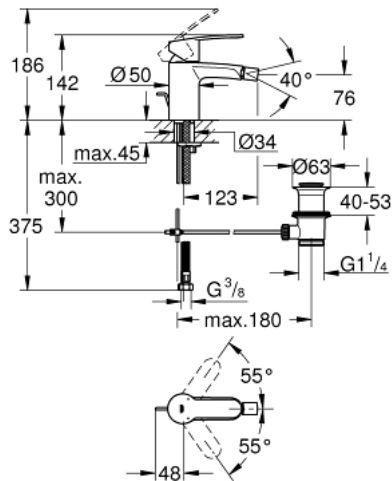

EUROSTYLE COSMOPOLITAN 33 565 002 מיקסר בידה ידיית אחת 1/2" גודל S

תיאור המוצר

- כרום: צבע
- מחסנית קרמית 35 מ"מ evoMkIIS EHORG
- מגביל קצב זרימה מתכוונן
- קצב זרימה מתכוונן כ-5.2 ליטר/דקה
- גימור כרום GROHE LongLife
- טכנולוגיית חיסכון במים וזרימה מושלמת GROHE EcoJoy
- maximum flow rate (at 3 bar): 5 l/min
- מערכת הגנה עם תמיכה מרכזית xiFkciuQ EHORG
- מזלף מפרק כדורי
- ערכת ונטיל לחיצה 1 1/4"
- צינורות חיבור גמישים
- מגביל טמפרטורה אופציונלי מס' ייחוס 375 64

EUROSTYLE COSMOPOLITAN 33 565 002 מיקסר בידה ידיית אחת
 1/2" גודל S

עכשיו - 2018 ילוי, חלקי חילוף

- 1: Lever (מס.חלק חילוף) 46748000
- 2: Cap (מס.חלק חילוף) 46492000
- 3: Screw coupling (מס.חלק חילוף) 46460000
- 4: Cartridge (מס.חלק חילוף) 46374000
- 5: Pop-up rod (מס.חלק חילוף) 46739000
- 6: Mousseur (מס.חלק חילוף) 13998000
- 7: Shank mounting kit (מס.חלק חילוף) 46671000
- 8: ערכת ונטיל (מס.חלק חילוף) 28910000
- 8.1: Plug (מס.חלק חילוף) 07182000
- 8.2: Eccentric rod (מס.חלק חילוף) 07052000
- 9: Connection hose (מס.חלק חילוף) 46255000
- 10: מגביל טמפרטורה* (מס.חלק חילוף) 46375000
- 11: מפתח בוקסה* (מס.חלק חילוף) 19332000
- 12: Mounting wrench (מס.חלק חילוף) 19017000*
- 13: Eccentric rod (מס.חלק חילוף) 07341000*