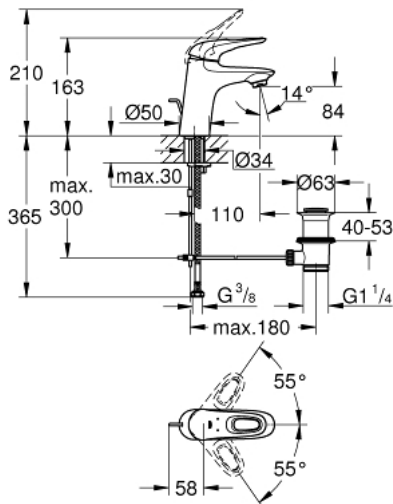

EUROSTYLE 33 558 LS3 מיקסר כיור עם ידית אחת $1/2''$/גודל S

תיאור המוצר

- כרום/לבן ירח: צבע
- ידית לולאה ממתכת
- מחסנית קרמית 35 מ"מ evoMklis EHORG
- מגביל קצב זרימה מתכוונן
- עם מגביל טמפרטורה
- גימור GROHE LongLife
- טכנולוגיית חיסכון במים וזרימה מושלמת EcoJoy
- maximum flow rate (at 3 bar): 5 l/min
- GROHE FastFixation rapid installation system
- ערכת ונטיל לחיצה $1 1/4''$
- צינורות חיבור גמישים

EUROSTYLE 33 558 LS3 מיקסר כיור עם ידית אחת
1/2" /גודל S

עכשיו - 2015 ראורבפ, חלקי חילוף

- 1: Lever (מס.חלק חילוף) 46938LS0)
 - 2: Cap (מס.חלק חילוף) 46492000)
 - 3: Screw coupling (מס.חלק חילוף) 46460000)
 - 4: Cartridge (מס.חלק חילוף) 46374000)
 - 5: Pop-up rod (מס.חלק חילוף) 46739000)
 - 6: Mousseur (מס.חלק חילוף) 48159000)
 - 7: Shank mounting kit (מס.חלק חילוף) 46671000)
 - 8: ערכת ונטיל (מס.חלק חילוף) 28910000) 1 1/4"
 - 8.1: Plug (מס.חלק חילוף) 07182000)
 - 8.2: Eccentric rod (מס.חלק חילוף) 07052000)
 - 9: Eccentric rod (מס.חלק חילוף) 07341000)*
 - 10: מפתח בוקסה* (מס.חלק חילוף) 19332000)
 - 11: Mounting wrench (מס.חלק חילוף) 19017000)*
- * אביזרים אופציונליים