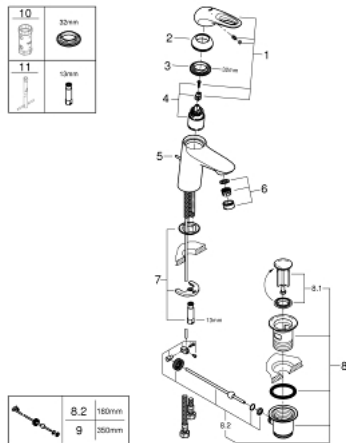

EUROSTYLE 33 558 LS3 מיקסר כיור עם ידית אחת $1/2''$/גודל S

תיאור המוצר

- כרום/לבן ירח: צבע
- ידית לולאה ממתכת
- מחסנית קרמית 35 מ"מ evoMklis EHORG
- מגביל קצב זרימה מתכוונן
- עם מגביל טמפרטורה
- גימור GROHE LongLife
- טכנולוגיית חיסכון במים וזרימה מושלמת EcoJoy
- maximum flow rate (at 3 bar): 5 l/min
- GROHE FastFixation rapid installation system
- ערכת ונטיל לחיצה $1 1/4''$
- צינורות חיבור גמישים

EUROSTYLE 33 558 LS3 מיקסר כיור עם ידית אחת
1/2" /גודל S

עכשיו - 2015 ראורבפ, חלקי חילוף

- 1: Lever (מס.חלק חילוף) 46938LS0)
 - 2: Cap (מס.חלק חילוף) 46492000)
 - 3: Screw coupling (מס.חלק חילוף) 46460000)
 - 4: Cartridge (מס.חלק חילוף) 46374000)
 - 5: Pop-up rod (מס.חלק חילוף) 46739000)
 - 6: Mousseur (מס.חלק חילוף) 48159000)
 - 7: Shank mounting kit (מס.חלק חילוף) 46671000)
 - 8: ערכת ונטיל (מס.חלק חילוף) 28910000) 1 1/4"
 - 8.1: Plug (מס.חלק חילוף) 07182000)
 - 8.2: Eccentric rod (מס.חלק חילוף) 07052000)
 - 9: Eccentric rod (מס.חלק חילוף) 07341000)*
 - 10: מפתח בוקסה* (מס.חלק חילוף) 19332000)
 - 11: Mounting wrench (מס.חלק חילוף) 19017000)*
- * אביזרים אופציונליים