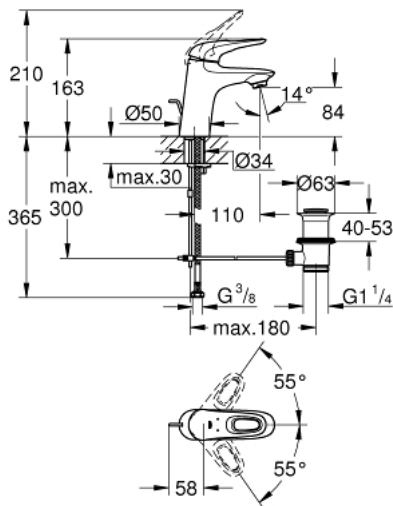

EUROSTYLE 33 558 003 מיקסר כיור עם ידית אחת $1/2''$/גודל S

תיאור המוצר

- כרום: צבע
- ידית לולאה ממתכת
- מחסנית קרמית מ"מ 35 evoMklis EHORG
- מגביל קצב זרימה מתכוונן
- עם מגביל טמפרטורה
- גימור כרום LongLife GROHE
- טכנולוגיית חיסכון במים וזרימה מושלמת GROHE EcoJoy
- maximum flow rate (at 3 bar): 5 l/min
- GROHE FastFixation rapid installation system
- ערכת ונטיל לחיצה $1 1/4''$
- צינורות חיבור גמישים

EUROSTYLE 33 558 003 מיקסר כיור עם ידית אחת $1/2''$/גודל S

עכשיו - 2015 ראוני, חלקי חילוף

- 1: Lever (מס.חלק חילוף) 46938000
 - 2: Cap (מס.חלק חילוף) 46492000
 - 3: Screw coupling (מס.חלק חילוף) 46460000
 - 4: Cartridge (מס.חלק חילוף) 46374000
 - 5: Pop-up rod (מס.חלק חילוף) 46739000
 - 6: Mousseur (מס.חלק חילוף) 48159000
 - 7: Shank mounting kit (מס.חלק חילוף) 46671000
 - 8: ערכת ונטיל (מס.חלק חילוף) $1/4''$ 28910000
 - 8.1: Plug (מס.חלק חילוף) 07182000
 - 8.2: Eccentric rod (מס.חלק חילוף) 07052000
 - 9: Eccentric rod (מס.חלק חילוף) 07341000*
 - 10: מפתח בוקסה* (מס.חלק חילוף) 19332000
 - 11: Mounting wrench (מס.חלק חילוף) 19017000*
- * אביזרים אופציונליים