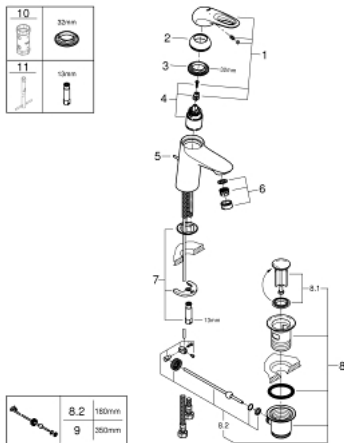

EUROSTYLE 33 558 003 מיקסר כיור עם ידית אחת $1/2''$/גודל S

תיאור המוצר

- כרום: צבע
- ידית לולאה ממתכת
- מחסנית קרמית מ"מ 35 evoMklis EHORG
- מגביל קצב זרימה מתכוונן
- עם מגביל טמפרטורה
- גימור כרום LongLife GROHE
- טכנולוגיית חיסכון במים וזרימה מושלמת GROHE EcoJoy
- maximum flow rate (at 3 bar): 5 l/min
- GROHE FastFixation rapid installation system
- ערכת ונטיל לחיצה $1 1/4''$
- צינורות חיבור גמישים

EUROSTYLE 33 558 003 מיקסר כיור עם ידית אחת $1/2''$/גודל S

עכשיו - 2015 ראוני, חלקי חילוף

- 1: Lever (מס.חלק חילוף) 46938000
 - 2: Cap (מס.חלק חילוף) 46492000
 - 3: Screw coupling (מס.חלק חילוף) 46460000
 - 4: Cartridge (מס.חלק חילוף) 46374000
 - 5: Pop-up rod (מס.חלק חילוף) 46739000
 - 6: Mousseur (מס.חלק חילוף) 48159000
 - 7: Shank mounting kit (מס.חלק חילוף) 46671000
 - 8: ערכת ונטיל (מס.חלק חילוף) $1/4''$ 28910000
 - 8.1: Plug (מס.חלק חילוף) 07182000
 - 8.2: Eccentric rod (מס.חלק חילוף) 07052000
 - 9: Eccentric rod (מס.חלק חילוף) 07341000*
 - 10: מפתח בוקסה* (מס.חלק חילוף) 19332000
 - 11: Mounting wrench (מס.חלק חילוף) 19017000*
- * אביזרים אופציונליים