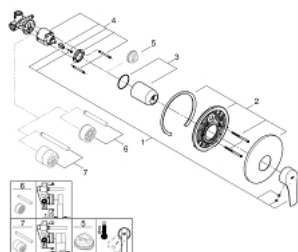

## 1/2" EUROSMART 33 556 003 מיקסר מקלחת ידיית אחת

### תיאור המוצר

- כרום: צבע
- התקנה על קיר
- מחסנית קרמית 46 מ"מ evoMkIs EHORG
- גימור כרום GROHE LongLife
- מגן קיר GROHE QuickFix עם קיבוע מכוסה
- set for final installation (19 451 003)
- rough-in set for wall mounted shower mixer
- מגביל קצב זרימה מתכוונן
- מגן קיר ואיסוס פיר
- מגן קיר ממתכת
- מגביל טמפרטורה אופציונלי מס' ייחוס 308 64

## 1/2" מיקסר מקלחת ידיית אחת EUROSMART 33 556 003

עכשיו - 2019 ילוי, חלקי חילוף

1: Lever (מס.חלק חילוף) 48549000

2: Escutcheon (מס.חלק חילוף) 46904000

3: Cap (מס.חלק חילוף) 06874000

4: Cartridge (מס.חלק חילוף) 46048000