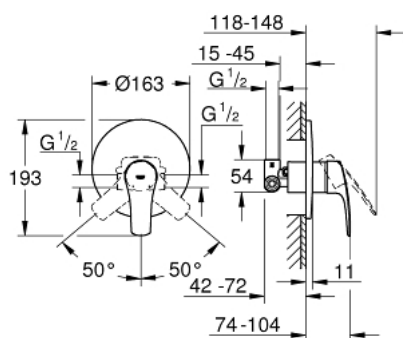

## 1/2" EUROSMART 33 556 003 מיקסר מקלחת ידיית אחת

### תיאור המוצר

- כרום: צבע
- התקנה על קיר
- מחסנית קרמית 46 מ"מ evoMkIs EHORG
- גימור כרום GROHE LongLife
- מגן קיר GROHE QuickFix עם קיבוע מכוסה
- set for final installation (19 451 003)
- rough-in set for wall mounted shower mixer
- מגביל קצב זרימה מתכוונן
- מגן קיר ואיסוס פיר
- מגן קיר ממתכת
- מגביל טמפרטורה אופציונלי מס' ייחוס 308 64

## 1/2" מיקסר מקלחת ידיית אחת EUROSMART 33 556 003

עכשיו - 2019 ילוי, חלקי חילוף

1: Lever (מס.חלק חילוף) 48549000

2: Escutcheon (מס.חלק חילוף) 46904000

3: Cap (מס.חלק חילוף) 06874000

4: Cartridge (מס.חלק חילוף) 46048000

5: מגביל טמפרטורה\* (מס.חלק חילוף) 46308000

6: Extension set (מס.חלק חילוף) 46191000\*

7: Extension set (מס.חלק חילוף) 46343000\*

\* אביזרים אופציונליים