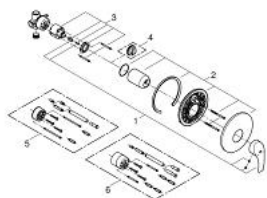

## 1/2" EUROSMART 33 556 002 מיקסר מקלחת ידידת אחת

### תיאור המוצר

- כרום: צבע
- התקנה על קיר
- מחסנית קרמית 46 מ"מ evoMklis EHORG
- גימור כרום GROHE LongLife
- קיבוע מכוסה GROHE FastFixation
- ערכה להתקנה סופית (19 451 002)
- rough-in set for wall mounted shower mixer
- מגביל קצב זרימה מתכוונן
- מגן קיר ואיטום פיר
- מגן קיר ממתכת
- מגביל טמפרטורה אופציונלי מס' ייחוס 308 64

## 1/2" מיקסר מקלחת ידיית אחת EUROSMART 33 556 002

עכשיו - 2013 רבטקוא, חלקי חילוף

1: Lever (מס.חלק חילוף) 46903000

2: Escutcheon (מס.חלק חילוף) 46904000

3: Cartridge (מס.חלק חילוף) 46048000

4: מגביל סמפרטורה\* (מס.חלק חילוף) 46308000