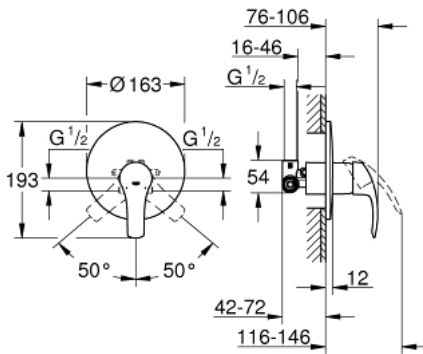

## 1/2" EUROSMART 33 556 002 מיקסר מקלחת ידידת אחת

### תיאור המוצר

- כרום: צבע
- התקנה על קיר
- מחסנית קרמית 46 מ"מ evoMklis EHORG
- גימור כרום GROHE LongLife
- קיבוע מכוסה GROHE FastFixation
- ערכה להתקנה סופית (19 451 002)
- rough-in set for wall mounted shower mixer
- מגביל קצב זרימה מתכוונן
- מגן קיר ואיטום פיר
- מגן קיר ממתכת
- מגביל טמפרטורה אופציונלי מס' ייחוס 308 64

## 1/2" מיקסר מקלחת ידיית אחת EUROSMART 33 556 002

עכשיו - 2013 רבטקוא, חלקי חילוף

1: Lever (מס.חלק חילוף) 46903000

2: Escutcheon (מס.חלק חילוף) 46904000

3: Cartridge (מס.חלק חילוף) 46048000

4: מגביל סמפרטורה\* (מס.חלק חילוף) 46308000