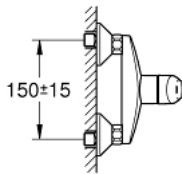

1/2" EUROSMART מיקסר מקלחת ידיית אחת

תיאור המוצר

- כרום: צבע
- מותקן על הקיר
- מחסנית קרמית 35 מ"מ evoMklis EHORG
- עם מגביל טמפרטורה
- גימור כרום GROHE LongLife
- מגביל קצב זרימה מתכוונן
- נקודת מים תחתונה במקלחת 1/2" עם שסתום אל-חוזר מובנה
- מחברי S
- מגני קיר ממתכת
- מוגן מפני זרימה חוזרת

1/2" מיקסר מקלחת ידיית אחת EUROSMART 33 555 002

עכשיו - 2013 רבטקוא, חלקי חילוף

1: Lever (מס.חלק חילוף) 46898000

2: Cap (מס.חלק חילוף) 46899000

3: Cartridge (מס.חלק חילוף) 46374000

4: Screw connection 1/2" (מס.חלק חילוף) 45044000

5: S-union (מס.חלק חילוף) 12075000

5.1: Seal (מס.חלק חילוף) 0138600M

5.2: Escutcheon (מס.חלק חילוף) 0221000M

6: Non-return valve (מס.חלק חילוף) 48276000

7: Extension 3/4", 20 mm (מס.חלק חילוף) 0713000M*

8: מפתח בוקסה* (מס.חלק חילוף) 19332000