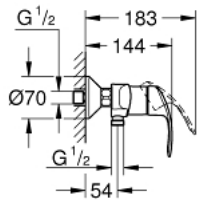

1/2" EUROSMART מיקסר מקלחת ידיית אחת

תיאור המוצר

- כרום: צבע
- מותקן על הקיר
- מחסנית קרמית 35 מ"מ evoMklis EHORG
- עם מגביל טמפרטורה
- גימור כרום GROHE LongLife
- מגביל קצב זרימה מתכוונן
- נקודת מים תחתונה במקלחת 1/2" עם שסתום אל-חוזר מובנה
- מחברי S
- מגני קיר ממתכת
- מוגן מפני זרימה חוזרת

1/2" מיקסר מקלחת ידיית אחת EUROSMART 33 555 002

עכשיו - 2013 רבטקוא, חלקי חילוף

1: Lever (מס.חלק חילוף) 46898000

2: Cap (מס.חלק חילוף) 46899000

3: Cartridge (מס.חלק חילוף) 46374000

4: Screw connection 1/2" (מס.חלק חילוף) 45044000

5: S-union (מס.חלק חילוף) 12075000

5.1: Seal (מס.חלק חילוף) 0138600M

5.2: Escutcheon (מס.חלק חילוף) 0221000M

6: Non-return valve (מס.חלק חילוף) 48276000

7: Extension 3/4", 20 mm (מס.חלק חילוף) 0713000M*

8: מפתח בוקסה* (מס.חלק חילוף) 19332000

9: מפתח מיוחד* (מס.חלק חילוף) 19377000

* אביזרים אופציונליים