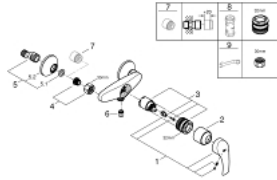

1/2" EUROSMART מיקסר מקלחת ידיית אחת

תיאור המוצר

- כרום: צבע
- מותקן על הקיר
- מחסנית קרמית 35 מ"מ evoMklis EHORG
- עם מגביל טמפרטורה
- גימור כרום GROHE LongLife
- מגביל קצב זרימה מתכוונן
- נקודת מים תחתונה במקלחת 1/2" עם שסתום אל-חוזר מובנה
- מחברי S
- מגני קיר ממתכת
- מוגן מפני זרימה חוזרת

1/2" מיקסר מקלחת ידיית אחת EUROSMART 33 555 002

עכשיו - 2013 רבטקוא, חלקי חילוף

1: Lever (מס.חלק חילוף) 46898000

2: Cap (מס.חלק חילוף) 46899000

3: Cartridge (מס.חלק חילוף) 46374000

4: Screw connection 1/2" (מס.חלק חילוף) 45044000

5: S-union (מס.חלק חילוף) 12075000

5.1: Seal (מס.חלק חילוף) 0138600M

5.2: Escutcheon (מס.חלק חילוף) 0221000M

6: Non-return valve (מס.חלק חילוף) 48276000

7: Extension 3/4", 20 mm (מס.חלק חילוף) 0713000M*

8: מפתח בוקסה* (מס.חלק חילוף) 19332000

9: מפתח מיוחד* (מס.חלק חילוף) 19377000

* אביזרים אופציונליים