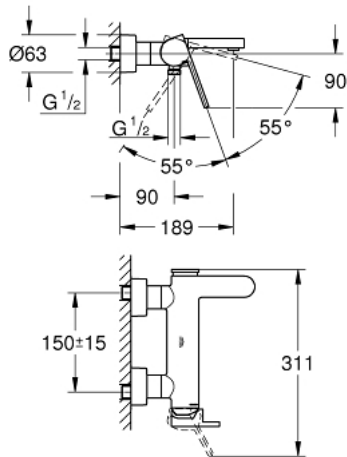

GROHE PLUS 33 553 DC3 מיקסר אמבטיה עם ידית אחת 1/2"

תיאור המוצר

- כרום מוברש: צבע
- מותקן על הקיר
- מחסנית קרמית 35 מ"מ evoMkIIS EHORG
- עם מגביל טמפרטורה
- גימור GROHE LongLife
- שסתום הטייה אוטומטי: מקלחת/אמבטיה
- מזלף למינרי
- נקודת מים במקלחת 1/2"
- שסתום חד כיווני מובנה
- מחברי S מכוסים
- מוגן מפני זרימה חוזרת

GROHE PLUS 33 553 DC3 מיקסר אמבטיה עם ידית אחת 1/2"

עכשיו - 2019 ראוני, חלקי חילוף

1: Lever (חלק מס. 48450DC0)

2: Cartridge (חלק מס. 46374000)

3: Diverter (חלק מס. 48451DC0)

4: Mousseur (חלק מס. 48009000)

5: Non-return valve (חלק מס. 08565000)

6: Screw connection 1/2" (חלק מס. 45044DC0)

7: S-union (חלק מס. 48453DC0)

8: Extension set, 30 mm (חלק מס. 46238000)*

9: מפתח בוקסה* (חלק מס. 19332000)

10: מפתח מיוחד* (חלק מס. 19377000)

* אביזרים אופציונליים