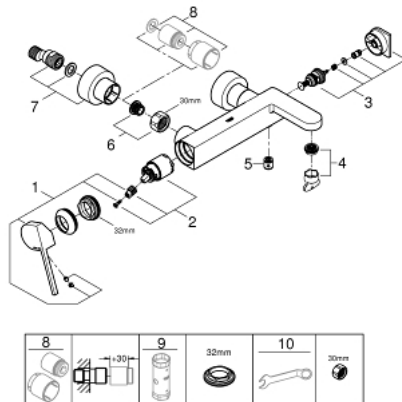

GROHE PLUS 33 553 DC3 מיקסר אמבטיה עם ידית אחת 1/2"

תיאור המוצר

- כרום מוברש: צבע
- מותקן על הקיר
- מחסנית קרמית 35 מ"מ evoMkIIS EHORG
- עם מגביל טמפרטורה
- גימור GROHE LongLife
- שסתום הטייה אוטומטי: מקלחת/אמבטיה
- מזלף למינרי
- נקודת מים במקלחת 1/2"
- שסתום חד כיווני מובנה
- מחברי S מכוסים
- מוגן מפני זרימה חוזרת

GROHE PLUS 33 553 DC3 מיקסר אמבטיה עם ידית אחת 1/2"

עכשיו - 2019 ראוני, חלקי חילוף

1: Lever (חלק מס. 48450DC0)

2: Cartridge (חלק מס. 46374000)

3: Diverter (חלק מס. 48451DC0)

4: Mousseur (חלק מס. 48009000)

5: Non-return valve (חלק מס. 08565000)

6: Screw connection 1/2" (חלק מס. 45044DC0)

7: S-union (חלק מס. 48453DC0)

8: Extension set, 30 mm (חלק מס. 46238000)*

9: מפתח בוקסה* (חלק מס. 19332000)

10: מפתח מיוחד* (חלק מס. 19377000)

* אביזרים אופציונליים