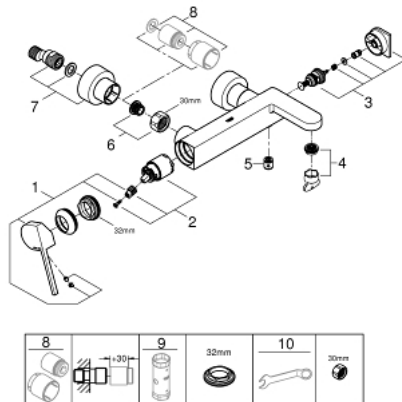

GROHE PLUS 33 553 AL3 מיקסר אמבטיה עם ידית אחת 1/2"

תיאור המוצר

- אפור גרפיט מוברש: צבע
- מותקן על הקיר
- מחסנית קרמית 35 מ"מ evoMkIIS EHORG
- עם מגביל טמפרטורה
- גימור GROHE LongLife
- שסתום הטייה אוטומטי: מקלחת/אמבטיה
- מזלף למינרי
- נקודת מים במקלחת 1/2"
- שסתום חד כיווני מובנה
- מחברי S מכוסים
- מוגן מפני זרימה חוזרת

GROHE PLUS 33 553 AL3 מיקסר אמבטיה עם ידית אחת 1/2"

עכשיו - צרם, חלקי חילוף

1: Lever (חלק מס. 48450AL0)

2: Cartridge (חלק מס. 46374000)

3: Diverter (חלק מס. 48451AL0)

4: Mousseur (חלק מס. 48009000)

5: Non-return valve (חלק מס. 08565000)

6: Screw connection 1/2" (חלק מס. 45044AL0)

7: S-union (חלק מס. 48453AL0)

8: Extension set, 30 mm (חלק מס. 46238000)*

9: מפתח בוקסה* (חלק מס. 19332000)

10: מפתח מיוחד* (חלק מס. 19377000)

* אביזרים אופציונליים