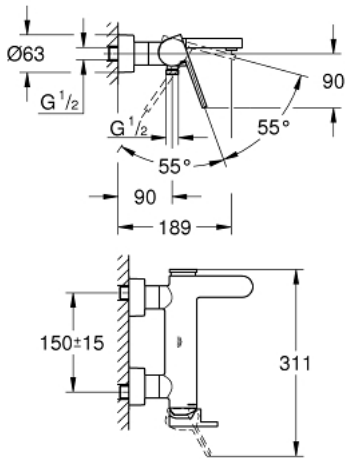

GROHE PLUS 33 553 AL3 מיקסר אמבטיה עם ידית אחת 1/2"

תיאור המוצר

- אפור גרפיט מוברש: צבע
- מותקן על הקיר
- מחסנית קרמית 35 מ"מ evoMkIIS EHORG
- עם מגביל טמפרטורה
- גימור GROHE LongLife
- שסתום הטייה אוטומטי: מקלחת/אמבטיה
- מזלף למינרי
- נקודת מים במקלחת 1/2"
- שסתום חד כיווני מובנה
- מחברי S מכוסים
- מוגן מפני זרימה חוזרת

GROHE PLUS 33 553 AL3 מיקסר אמבטיה עם ידית אחת 1/2"

עכשיו - צרם, חלקי חילוף

1: Lever (חלק מס. 48450AL0)

2: Cartridge (חלק מס. 46374000)

3: Diverter (חלק מס. 48451AL0)

4: Mousseur (חלק מס. 48009000)

5: Non-return valve (חלק מס. 08565000)

6: Screw connection 1/2" (חלק מס. 45044AL0)

7: S-union (חלק מס. 48453AL0)

8: Extension set, 30 mm (חלק מס. 46238000)*

9: מפתח בוקסה* (חלק מס. 19332000)

10: מפתח מיוחד* (חלק מס. 19377000)

* אביזרים אופציונליים