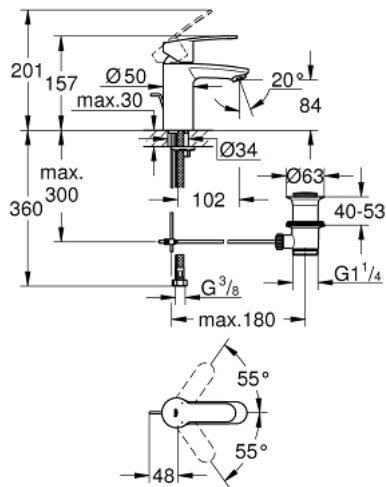

EUROSTYLE COSMOPOLITAN 33 552 20E מיקסר כיור עם ידית אחת 1/2" /גודל S

תיאור המוצר

- כרום: צבע
- מחסנית קרמית 35 מ"מ evoMkIIS EHORG
- מגביל קצב זרימה מתכוונן
- קצב זרימה מתכוונן כ-5.2 ליטר/דקה
- מגביל טמפרטורה
- גימור כרום GROHE LongLife
- טכנולוגיית חיסכון במים וזרימה מושלמת GROHE EcoJoy
- maximum flow rate (at 3 bar): 5 l/min
- **מזלף /> SpeedClean**
- **מערכת הגנה עם תמיכה מרכזית xiFkciuQ EHORG**
- **ערכת ונטיל לחיצה 1 1/4"**
- **צינורות חיבור גמישים**
- **סיווג רעש בהתאם לתקן DIN 4109**

EUROSTYLE COSMOPOLITAN 33 552 20E מיקסר כיור עם ידית אחת $1/2''$/גודל S

עכשיו - 2017 טסוגוא, חלקי חילוף

- 1: Lever (מס.חלק חילוף) 46748000
- 2: Cap (מס.חלק חילוף) 46492000
- 3: Screw coupling (מס.חלק חילוף) 46460000
- 4: Cartridge (מס.חלק חילוף) 46374000
- 5: Pop-up rod (מס.חלק חילוף) 46739000
- 6: Mousseur (מס.חלק חילוף) 48159000
- 7: Shank mounting kit (מס.חלק חילוף) 46671000
- 8: ערכת ונטיל (מס.חלק חילוף) 28910000
- 8.1: Plug (מס.חלק חילוף) 07182000
- 8.2: Eccentric rod (מס.חלק חילוף) 07052000
- 9: מפתח בוקסה* (מס.חלק חילוף) 19332000
- 10: Mounting wrench (מס.חלק חילוף) 19017000*
- 11: Eccentric rod (מס.חלק חילוף) 07341000*