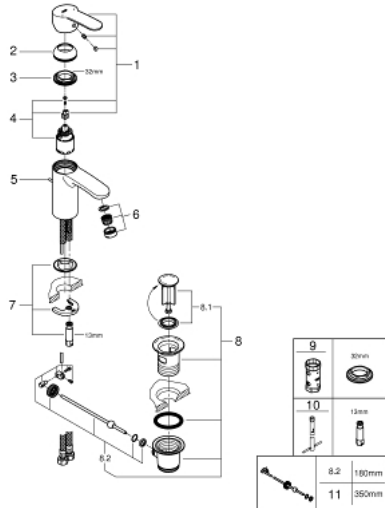

EUROSTYLE COSMOPOLITAN 33 552 20E מיקסר כיור עם ידית אחת 1/2" /גודל S

תיאור המוצר

- כרום: צבע
- מחסנית קרמית 35 מ"מ evoMkIIS EHORG
- מגביל קצב זרימה מתכוונן
- קצב זרימה מתכוונן כ-5.2 ליטר/דקה
- מגביל טמפרטורה
- גימור כרום GROHE LongLife
- טכנולוגיית חיסכון במים וזרימה מושלמת GROHE EcoJoy
- maximum flow rate (at 3 bar): 5 l/min
- **מזלף /> SpeedClean**
- **מערכת הגנה עם תמיכה מרכזית xiFkciuQ EHORG**
- **ערכת ונטיל לחיצה 1 1/4"**
- **צינורות חיבור גמישים**
- **סיווג רעש בהתאם לתקן DIN 4109**

EUROSTYLE COSMOPOLITAN 33 552 20E מיקסר כיור עם ידית אחת $1/2''$/גודל S

עכשיו - 2017 טסוגוא, חלקי חילוף

- 1: Lever (מס.חלק חילוף) 46748000
- 2: Cap (מס.חלק חילוף) 46492000
- 3: Screw coupling (מס.חלק חילוף) 46460000
- 4: Cartridge (מס.חלק חילוף) 46374000
- 5: Pop-up rod (מס.חלק חילוף) 46739000
- 6: Mousseur (מס.חלק חילוף) 48159000
- 7: Shank mounting kit (מס.חלק חילוף) 46671000
- 8: ערכת ונטיל (מס.חלק חילוף) 28910000
- 8.1: Plug (מס.חלק חילוף) 07182000
- 8.2: Eccentric rod (מס.חלק חילוף) 07052000
- 9: מפתח בוקסה* (מס.חלק חילוף) 19332000
- 10: Mounting wrench (מס.חלק חילוף) 19017000*
- 11: Eccentric rod (מס.חלק חילוף) 07341000*