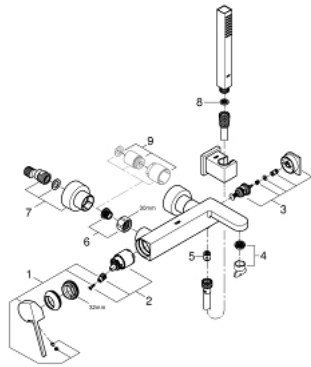

GROHE PLUS 33 547 003 מיקסר אמבטיה עם ידית אחת 1/2"

תיאור המוצר

- כרום: צבע
- מותקן על הקיר
- מחסנית קרמית 35 מ"מ evoMkIS EHORG
- עם מגביל טמפרטורה
- גימור כרום GROHE LongLife
- שסתום הטייה אוטומטי: מקלחת/אמבטיה
- מזלף למינרי
- נקודת מים במקלחת 1/2"
- שסתום חד כיווני מובנה
- מחברי S מכוסים
- מוגן מפני זרימה חוזרת
- עם סט מקלחת
- מקלח יד Euphoria Cube Stick (72) 698
- מאחז קיר למקלחת (27) 693
- צינור מקלחת xelfreviIS 2/1" 1/2" x מ"מ 1,500 (82) 364

GROHE PLUS 33 547 003 מיקסר אמבטיה עם ידית אחת 1/2"

עכשיו - 2018 ססוגוא, חלקי חילוף

1: Lever (מס.חלק חילוף) 48450000

2: Cartridge (מס.חלק חילוף) 46374000

3: Diverter (מס.חלק חילוף) 48451000

4: Mousseur (מס.חלק חילוף) 48009000

5: Non-return valve (מס.חלק חילוף) 08565000

6: Screw connection 1/2" (מס.חלק חילוף) 45044000

7: S-union (מס.חלק חילוף) 48453000

8: מסננת (מס.חלק חילוף) 0700200M

9: Extension set, 30 mm (מס.חלק חילוף) 46238000*

10: מפתח בוקסה* (מס.חלק חילוף) 19332000

11: מפתח מיוחד* (מס.חלק חילוף) 19377000

* אביזרים אופציונליים