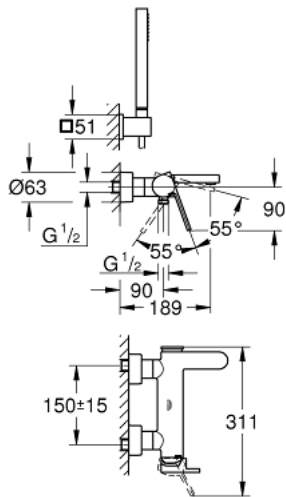

GROHE PLUS 33 547 003 מיקסר אמבטיה עם ידית אחת 1/2"

תיאור המוצר

- כרום: צבע
- מותקן על הקיר
- מחסנית קרמית 35 מ"מ evoMkIS EHORG
- עם מגביל טמפרטורה
- גימור כרום GROHE LongLife
- שסתום הטייה אוטומטי: מקלחת/אמבטיה
- מזלף למינרי
- נקודת מים במקלחת 1/2"
- שסתום חד כיווני מובנה
- מחברי S מכוסים
- מוגן מפני זרימה חוזרת
- עם סט מקלחת
- מקלח יד Euphoria Cube Stick (72) 698
- מאחז קיר למקלחת (27) 693
- צינור מקלחת xelfreviIS 2/1" 1/2" x מ"מ 1,500 (82) 364

GROHE PLUS 33 547 003 מיקסר אמבטיה עם ידית אחת 1/2"

עכשיו - 2018 ססוגוא, חלקי חילוף

1: Lever (מס.חלק חילוף) 48450000

2: Cartridge (מס.חלק חילוף) 46374000

3: Diverter (מס.חלק חילוף) 48451000

4: Mousseur (מס.חלק חילוף) 48009000

5: Non-return valve (מס.חלק חילוף) 08565000

6: Screw connection 1/2" (מס.חלק חילוף) 45044000

7: S-union (מס.חלק חילוף) 48453000

8: מסננת (מס.חלק חילוף) 0700200M

9: Extension set, 30 mm (מס.חלק חילוף) 46238000*

10: מפתח בוקסה* (מס.חלק חילוף) 19332000

11: מפתח מיוחד* (מס.חלק חילוף) 19377000

* אביזרים אופציונליים