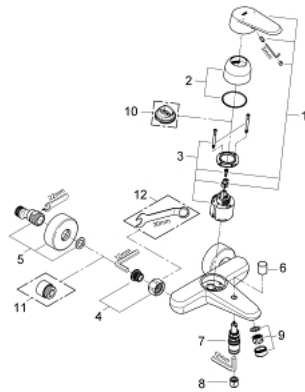

1/2" EURODISC COSMOPOLITAN 33 390 002 מיקסר אמבטיה עם ידית אחת

תיאור המוצר

- כרום: צבע
- מותקן על הקיר
- מחסנית קרמית 46 מ"מ evoMklis EHORG
- גימור כרום GROHE LongLife
- מגביל קצב זרימה מתכוונן
- קצב זרימה מתכוונן כ-5.2 ליטר/דקה
- שסתום הטייה אוטומטי: מקלחת/אמבטיה
- מזלף
- שסתום חד כיווני מובנה בנקודת יציאה של מים במקלחת 1/2"
- מחברי S
- מוגן מפני זרימה חוזרת
- מגביל טמפרטורה אופציונלי מס' ייחוס 308 64
- סיווג רעש בהתאם לתקן DIN 4109

1/2" מיקסר אמבטיה עם ידית אחת EURODISC COSMOPOLITAN 33 390 002

עכשיו - 2010 צרם, חלקי חילוף

- 1: Lever (מס.חלק חילוף) 46743000
 - 2: Cap (מס.חלק חילוף) 46427000
 - 3: Cartridge (מס.חלק חילוף) 46048000
 - 4: Screw connection 1/2" (מס.חלק חילוף) 45044000
 - 5: S-union (מס.חלק חילוף) 12662000
 - 6: Diverter knob (מס.חלק חילוף) 64309000
 - 7: Diverter (מס.חלק חילוף) 65655000
 - 8: Non-return valve (מס.חלק חילוף) 08565000
 - 9: Mousseur (מס.חלק חילוף) 13952000
 - 10: מגביל טמפרטורה* (מס.חלק חילוף) 46308000
 - 11: Extension 3/4", 20 mm (מס.חלק חילוף) 0713000M)*
 - 12: מפתח מיוחד* (מס.חלק חילוף) 19377000
- * אביזרים אופציונליים