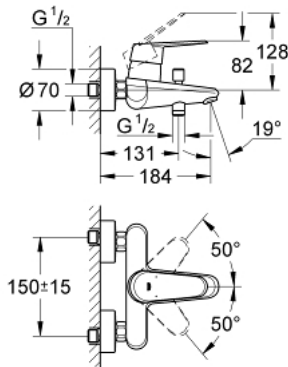

1/2" EURODISC COSMOPOLITAN 33 390 002 מיקסר אמבטיה עם ידית אחת

תיאור המוצר

- כרום: צבע
- מותקן על הקיר
- מחסנית קרמית 46 מ"מ evoMklis EHORG
- גימור כרום GROHE LongLife
- מגביל קצב זרימה מתכוונן
- קצב זרימה מתכוונן כ-5.2 ליטר/דקה
- שסתום הטייה אוטומטי: מקלחת/אמבטיה
- מזלף
- שסתום חד כיווני מובנה בנקודת יציאה של מים במקלחת 1/2"
- מחברי S
- מוגן מפני זרימה חוזרת
- מגביל טמפרטורה אופציונלי מס' ייחוס 308 64
- סיווג רעש בהתאם לתקן DIN 4109

1/2" מיקסר אמבטיה עם ידית אחת EURODISC COSMOPOLITAN 33 390 002

עכשיו - 2010 צרם, חלקי חילוף

- 1: Lever (מס.חלק חילוף) 46743000
 - 2: Cap (מס.חלק חילוף) 46427000
 - 3: Cartridge (מס.חלק חילוף) 46048000
 - 4: Screw connection 1/2" (מס.חלק חילוף) 45044000
 - 5: S-union (מס.חלק חילוף) 12662000
 - 6: Diverter knob (מס.חלק חילוף) 64309000
 - 7: Diverter (מס.חלק חילוף) 65655000
 - 8: Non-return valve (מס.חלק חילוף) 08565000
 - 9: Mousseur (מס.חלק חילוף) 13952000
 - 10: מגביל טמפרטורה* (מס.חלק חילוף) 46308000
 - 11: Extension 3/4", 20 mm (מס.חלק חילוף) 0713000M)*
 - 12: מפתח מיוחד* (מס.חלק חילוף) 19377000
- * אביזרים אופציונליים