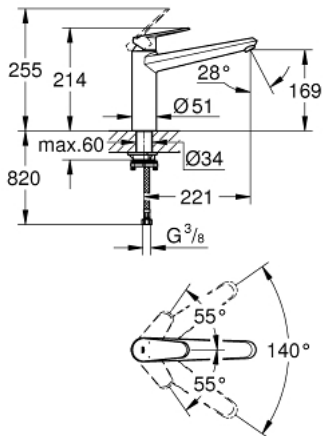

33 312 002 **EURODISC COSMOPOLITAN SINGLE-LEVER SINK MIXER 1/2"**

תיאור המוצר

- כרום: צבע
- להתקנה מול החלון
- פיה בינונית
- גימור GROHE LongLife
- מחסנית קרמית 35 מ"מ evoMkllS EHORG
- מזלף
- מגביל קצב זרימה מתכוונן
- פיה יצוקה מסתובבת
- אזור סיבוב 140°
- גובה שקע לא ניתן להסרה: 30 מ"מ
- צינורות חיבור גמישים

33 312 002 EURODISC COSMOPOLITAN SINGLE-LEVER SINK MIXER 1/2"

עכשיו - 2010 צרם, חלקי חילוף

1: Lever (חלק מס. 46738000)

2: Cap (חלק מס. 46492000)

3: Ring (חלק מס. 46759000)

4: Cartridge (חלק מס. 46374000)

5: Seal kit (חלק מס. 46760000)

6: Mousseur (חלק מס. 13929000)

7: Shank mounting kit (חלק מס. 46078000)

8: מפתח בוקסה* (חלק מס. 19332000)

* אביזרים אופציונליים