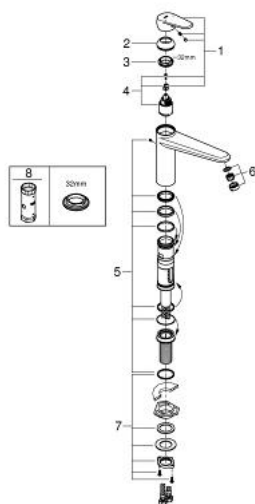

33 312 002 **EURODISC COSMOPOLITAN SINGLE-LEVER SINK MIXER 1/2"**

תיאור המוצר

- כרום: צבע
- להתקנה מול החלון
- פיה בינונית
- גימור GROHE LongLife
- מחסנית קרמית 35 מ"מ evoMkllS EHORG
- מזלף
- מגביל קצב זרימה מתכוונן
- פיה יצוקה מסתובבת
- אזור סיבוב 140°
- גובה שקע לא ניתן להסרה: 30 מ"מ
- צינורות חיבור גמישים

33 312 002 EURODISC COSMOPOLITAN SINGLE-LEVER SINK MIXER 1/2"

עכשיו - 2010 צרם, חלקי חילוף

1: Lever (חלק מס. 46738000)

2: Cap (חלק מס. 46492000)

3: Ring (חלק מס. 46759000)

4: Cartridge (חלק מס. 46374000)

5: Seal kit (חלק מס. 46760000)

6: Mousseur (חלק מס. 13929000)

7: Shank mounting kit (חלק מס. 46078000)

8: מפתח בוקסה* (חלק מס. 19332000)

* אביזרים אופציונליים