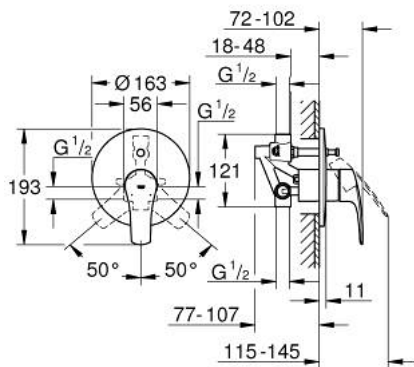

1/2" EUROSMART 33 305 003 מיקסר אמבטיה עם ידית אחת

תיאור המוצר

- כרום: צבע
- התקנה על קיר
- מחסנית קרמית 46 מ"מ evoMklis EHORG
- גימור כרום GROHE LongLife
- מגן קיר GROHE QuickFix עם קיבוע מכוסה
- set for final installation (19 450 003)
- rough-in set for wall mounted bath mixer
- מגביל קצב זרימה מתכוונן
- שסתום הטייה אוטומטי: מקלחת/אמבטיה
- מגן קיר ממתכת
- מגן קיר ואיטום פיר
- מגביל טמפרטורה אופציונלי מס' ייחוס 308 64

1/2" מיקסר אמבטיה עם ידית אחת EUROSMART 33 305 003

עכשיו - 2019 ילוי, חלקי חילוף

1: Lever (מס.חלק חילוף) 48549000

2: Escutcheon (מס.חלק חילוף) 46905000

3: Cap (מס.חלק חילוף) 06874000

4: Cartridge (מס.חלק חילוף) 46048000