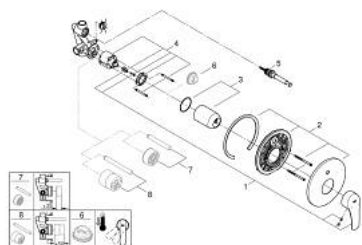

1/2" EUROSMART 33 305 003 מיקסר אמבטיה עם ידית אחת

תיאור המוצר

- כרום: צבע
- התקנה על קיר
- מחסנית קרמית 46 מ"מ evoMklis EHORG
- גימור כרום GROHE LongLife
- מגן קיר GROHE QuickFix עם קיבוע מכוסה
- set for final installation (19 450 003)
- rough-in set for wall mounted bath mixer
- מגביל קצב זרימה מתכוונן
- שסתום הטייה אוטומטי: מקלחת/אמבטיה
- מגן קיר ממתכת
- מגן קיר ואיטום פיר
- מגביל טמפרטורה אופציונלי מס' ייחוס 308 64

1/2" מיקסר אמבטיה עם ידית אחת EUROSMART 33 305 003

עכשיו - 2019 ילוי, חלקי חילוף

1: Lever (מס.חלק חילוף) 48549000

2: Escutcheon (מס.חלק חילוף) 46905000

3: Cap (מס.חלק חילוף) 06874000

4: Cartridge (מס.חלק חילוף) 46048000