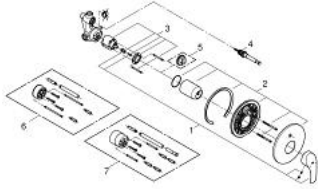

1/2" EUROSMART 33 305 002 מיקסר אמבטיה עם ידית אחת

תיאור המוצר

- כרום: צבע
- התקנה על קיר
- מחסנית קרמית 46 מ"מ evoMkIS EHORG
- גימור כרום GROHE LongLife
- קיבוע מכוסה GROHE FastFixation
- ערכה להתקנה סופית (19 450 002)
- rough-in set for wall mounted bath mixer
- מגביל קצב זרימה מתכוונן
- שסתום הטייה אוטומטי: מקלחת/אמבטיה
- מגן קיר ממתכת
- מגן קיר ואיטום פיר
- מגביל טמפרטורה אופציונלי מס' ייחוס 308 64

1/2" מיקסר אמבטיה עם ידית אחת EUROSMART 33 305 002

עכשיו - 2013 רבטקוא, חלקי חילוף

1: Lever (מס.חלק חילוף) 46903000

2: Escutcheon (מס.חלק חילוף) 46905000

3: Cartridge (מס.חלק חילוף) 46048000

4: Diverter (מס.חלק חילוף) 46737000

5: מגביל טמפרטורה* (מס.חלק חילוף) 46308000

6: Extension set (מס.חלק חילוף) 46191000*

7: Extension set (מס.חלק חילוף) 46343000*

* אביזרים אופציונליים