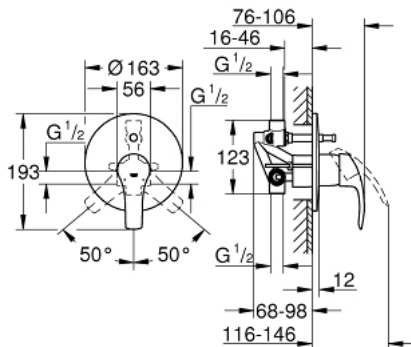

1/2" EUROSMART 33 305 002 מיקסר אמבטיה עם ידית אחת

תיאור המוצר

- כרום: צבע
- התקנה על קיר
- מחסנית קרמית 46 מ"מ evoMkIS EHORG
- גימור כרום GROHE LongLife
- קיבוע מכוסה GROHE FastFixation
- ערכה להתקנה סופית (19 450 002)
- rough-in set for wall mounted bath mixer
- מגביל קצב זרימה מתכוונן
- שסתום הטייה אוטומטי: מקלחת/אמבטיה
- מגן קיר ממתכת
- מגן קיר ואיטום פיר
- מגביל טמפרטורה אופציונלי מס' ייחוס 308 64

1/2" מיקסר אמבטיה עם ידית אחת EUROSMART 33 305 002

עכשיו - 2013 רבטקוא, חלקי חילוף

1: Lever (מס.חלק חילוף) 46903000

2: Escutcheon (מס.חלק חילוף) 46905000

3: Cartridge (מס.חלק חילוף) 46048000

4: Diverter (מס.חלק חילוף) 46737000

5: מגביל טמפרטורה* (מס.חלק חילוף) 46308000

6: Extension set (מס.חלק חילוף) 46191000*

7: Extension set (מס.חלק חילוף) 46343000*

* אביזרים אופציונליים