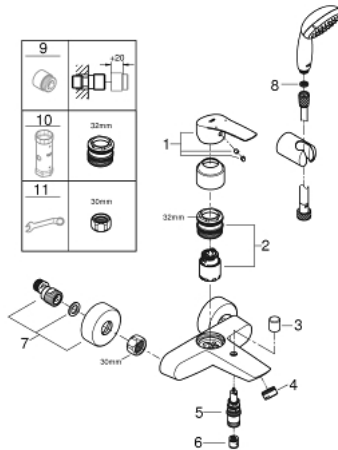

## 1/2" EUROSMART 33 302 003 מיקסר אמבטיה עם ידית אחת

### תיאור המוצר

- כרום: צבע
- מותקן על הקיר
- מחסנית קרמית 35 מ"מ evoMklis EHORG
- מגביל קצב זרימה מתכוונן
- עם מגביל טמפרטורה
- גימור כרום GROHE LongLife
- שסתום הטייה אוטומטי: מקלחת/אמבטיה
- מזלף
- שסתום חד כיווני מובנה בנקודת יציאה של מים במקלחת 1/2"
- מחברי S
- מגני קיר ממתכת
- מוגן מפני זרימה חוזרת
- עם סט מקלחת
- מקלח יד Tempesta 100 מתז 1, 9.5 ליטר/דקה (27 923)
- מאחז קיר למקלחת (28 605)
- צינור 1,500 מ"מ x 1/2" xelfaxeleR 2/1 (151) 82

## 1/2" מיקסר אמבטיה עם ידית אחת 33 302 003 EUROSART

עכשיו - 2021 רבמבונ, חלקי חילוף

1: Lever (מס.חלק חילוף) 48550000

2: Cartridge (מס.חלק חילוף) 46374000

3: Diverter knob (מס.חלק חילוף) 64309000

4: Mousseur (מס.חלק חילוף) 13941000

5: Diverter (מס.חלק חילוף) 65655000

6: Non-return valve (מס.חלק חילוף) 08565000

7: S-union (מס.חלק חילוף) 12662000

8: מסננת (מס.חלק חילוף) 0700200M

9: Extension 3/4", 20 mm (מס.חלק חילוף) 0713000M\*

10: מפתח בוקסה\* (מס.חלק חילוף) 19332000