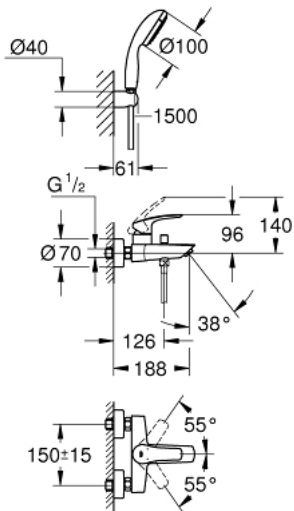

## 1/2" EUROSMART 33 302 003 מיקסר אמבטיה עם ידית אחת

### תיאור המוצר

- כרום: צבע
- מותקן על הקיר
- מחסנית קרמית 35 מ"מ evoMklis EHORG
- מגביל קצב זרימה מתכוונן
- עם מגביל טמפרטורה
- גימור כרום GROHE LongLife
- שסתום הטייה אוטומטי: מקלחת/אמבטיה
- מזלף
- שסתום חד כיווני מובנה בנקודת יציאה של מים במקלחת 1/2"
- מחברי S
- מגני קיר ממתכת
- מוגן מפני זרימה חוזרת
- עם סט מקלחת
- מקלח יד Tempesta 100 מתז 1, 9.5 ליטר/דקה (27 923)
- מאחז קיר למקלחת (28 605)
- צינור 1,500 מ"מ x 1/2" xelfaxeleR 2/1 (151) 82

## 1/2" מיקסר אמבטיה עם ידית אחת 33 302 003 EUROSART

עכשיו - 2021 רבמבונ, חלקי חילוף

1: Lever (מס.חלק חילוף) 48550000

2: Cartridge (מס.חלק חילוף) 46374000

3: Diverter knob (מס.חלק חילוף) 64309000

4: Mousseur (מס.חלק חילוף) 13941000

5: Diverter (מס.חלק חילוף) 65655000

6: Non-return valve (מס.חלק חילוף) 08565000

7: S-union (מס.חלק חילוף) 12662000

8: מסננת (מס.חלק חילוף) 0700200M

9: Extension 3/4", 20 mm (מס.חלק חילוף) 0713000M\*

10: מפתח בוקסה\* (מס.חלק חילוף) 19332000