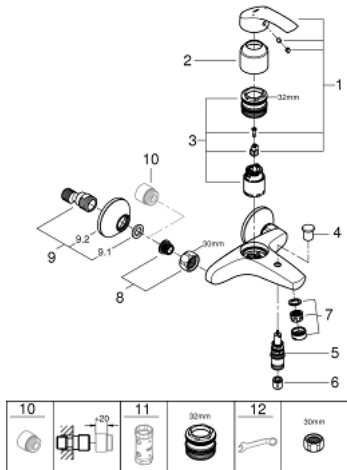

1/2" EUROSMART 33 300 002 מיקסר אמבטיה עם ידית אחת

תיאור המוצר

- כרום: צבע
- מותקן על הקיר
- מחסנית קרמית 35 מ"מ evoMklis EHORG
- עם מגביל טמפרטורה
- גימור כרום LongLife GROHE
- מגביל קצב זרימה מתכוונן
- שסתום הטייה אוטומטי: מקלחת/אמבטיה
- מזלף
- שסתום חד כיווני מובנה בנקודת יציאה של מים במקלחת 1/2"
- מחברי S
- מגני קיר ממתכת
- מוגן מפני זרימה חוזרת

1/2" מיקסר אמבטיה עם ידית אחת EUROSMART 33 300 002

עכשיו - 2013 רבוסקוא, חלקי חילוף

- 1: Lever (חלק מס. 46898000)
 - 2: Cap (חלק מס. 46899000)
 - 3: Cartridge (חלק מס. 46374000)
 - 4: Diverter knob (חלק מס. 65648000)
 - 5: Diverter (חלק מס. 65655000)
 - 6: Non-return valve (חלק מס. 08565000)
 - 7: Mousseur (חלק מס. 13952000)
 - 8: Screw connection 1/2" (חלק מס. 45044000)
 - 9: S-union (חלק מס. 12075000)
 - 9.1: Seal (חלק מס. 0138600M)
 - 9.2: Escutcheon (חלק מס. 0221000M)
 - 10: Extension 3/4", 20 mm (חלק מס. 0713000M)*
- 11: מפתח בוקסה* (חלק מס. 19332000)
- 12: מפתח מיוחד* (חלק מס. 19377000)
- * אביזרים אופציונליים