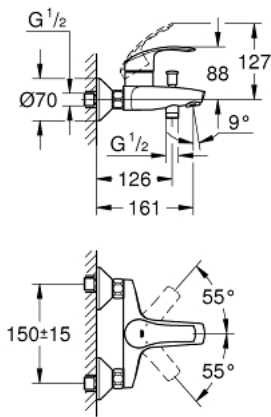

1/2" EUROSMART 33 300 002 מיקסר אמבטיה עם ידית אחת

תיאור המוצר

- כרום: צבע
- מותקן על הקיר
- מחסנית קרמית 35 מ"מ evoMklis EHORG
- עם מגביל טמפרטורה
- גימור כרום LongLife GROHE
- מגביל קצב זרימה מתכוונן
- שסתום הטייה אוטומטי: מקלחת/אמבטיה
- מזלף
- שסתום חד כיווני מובנה בנקודת יציאה של מים במקלחת 1/2"
- מחברי S
- מגני קיר ממתכת
- מוגן מפני זרימה חוזרת

1/2" מיקסר אמבטיה עם ידית אחת EUROSMART 33 300 002

עכשיו - 2013 רבוסקוא, חלקי חילוף

- 1: Lever (חלק מס. 46898000)
 - 2: Cap (חלק מס. 46899000)
 - 3: Cartridge (חלק מס. 46374000)
 - 4: Diverter knob (חלק מס. 65648000)
 - 5: Diverter (חלק מס. 65655000)
 - 6: Non-return valve (חלק מס. 08565000)
 - 7: Mousseur (חלק מס. 13952000)
 - 8: Screw connection 1/2" (חלק מס. 45044000)
 - 9: S-union (חלק מס. 12075000)
 - 9.1: Seal (חלק מס. 0138600M)
 - 9.2: Escutcheon (חלק מס. 0221000M)
 - 10: Extension 3/4", 20 mm (חלק מס. 0713000M)*
- 11: מפתח בוקסה* (חלק מס. 19332000)
- 12: מפתח מיוחד* (חלק מס. 19377000)
- * אביזרים אופציונליים