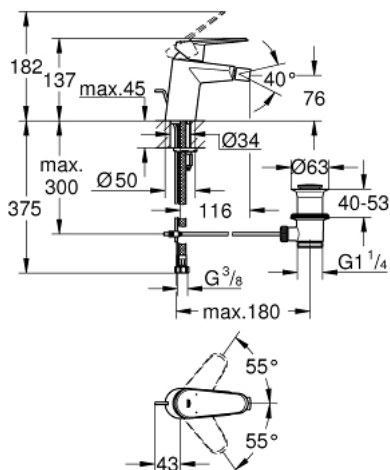

EURODISC COSMOPOLITAN 33 244 002 מיקסר בידה ידיית אחת 1/2" גודל S

תיאור המוצר

- כרום: צבע
- מחסנית קרמית 35 מ"מ evoMkIIS EHORG
- מגביל קצב זרימה מתכוונן
- קצב זרימה מתכוונן כ-5.2 ליטר/דקה
- גימור כרום GROHE LongLife
- טכנולוגיית חיסכון במים וזרימה מושלמת GROHE EcoJoy
- maximum flow rate (at 3 bar): 5 l/min
- מערכת הגנה עם תמיכה מרכזית xiFkciuQ EHORG
- מזלף מפרק כדורי
- ערכת ונטיל לחיצה 1 1/4"
- צינורות חיבור גמישים
- מגביל טמפרטורה אופציונלי מס' ייחוס 375 64
- סיווג רעש בהתאם לתקן DIN 4109

EURODISC COSMOPOLITAN 33 244 002 מיקסר בידה ידיית אחת
 1/2" גודל S

עכשיו - 2010 צרם, חלקי חילוף

- 1: Lever (מס.חלק חילוף) 46738000
- 2: Cap (מס.חלק חילוף) 46492000
- 3: Screw coupling (מס.חלק חילוף) 46460000
- 4: Cartridge (מס.חלק חילוף) 46374000
- 5: Pop-up rod (מס.חלק חילוף) 46739000
- 6: Mousseur (מס.חלק חילוף) 13998000
- 7: Shank mounting kit (מס.חלק חילוף) 46645000
- 8: ערכת ונטיל (מס.חלק חילוף) 28910000
- 8.1: Plug (מס.חלק חילוף) 07182000
- 8.2: Eccentric rod (מס.חלק חילוף) 07052000
- 9: מגביל טמפרטורה* (מס.חלק חילוף) 46375000
- 10: מפתח בוקסה* (מס.חלק חילוף) 19332000
- 11: Mounting wrench (מס.חלק חילוף) 19017000*
- 12: Eccentric rod (מס.חלק חילוף) 07341000*