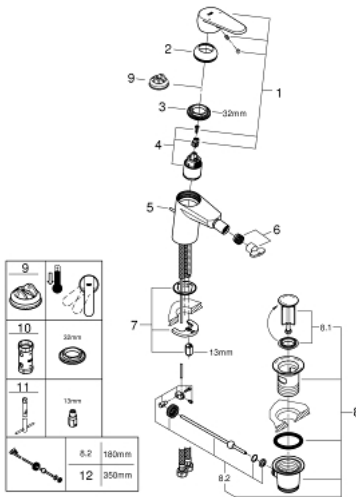

EURODISC COSMOPOLITAN 33 244 002 מיקסר בידה ידיית אחת 1/2" גודל S

תיאור המוצר

- כרום: צבע
- מחסנית קרמית 35 מ"מ evoMkIIS EHORG
- מגביל קצב זרימה מתכוונן
- קצב זרימה מתכוונן כ-5.2 ליטר/דקה
- גימור כרום GROHE LongLife
- טכנולוגיית חיסכון במים וזרימה מושלמת GROHE EcoJoy
- maximum flow rate (at 3 bar): 5 l/min
- מערכת הגנה עם תמיכה מרכזית xiFkciuQ EHORG
- מזלף מפרק כדורי
- ערכת ונטיל לחיצה 1 1/4"
- צינורות חיבור גמישים
- מגביל טמפרטורה אופציונלי מס' ייחוס 375 64
- סיווג רעש בהתאם לתקן DIN 4109

EURODISC COSMOPOLITAN 33 244 002 מיקסר בידה ידיית אחת
 1/2" גודל S

עכשיו - 2010 צרם, חלקי חילוף

- 1: Lever (מס.חלק חילוף) 46738000
- 2: Cap (מס.חלק חילוף) 46492000
- 3: Screw coupling (מס.חלק חילוף) 46460000
- 4: Cartridge (מס.חלק חילוף) 46374000
- 5: Pop-up rod (מס.חלק חילוף) 46739000
- 6: Mousseur (מס.חלק חילוף) 13998000
- 7: Shank mounting kit (מס.חלק חילוף) 46645000
- 8: ערכת ונטיל (מס.חלק חילוף) 28910000
- 8.1: Plug (מס.חלק חילוף) 07182000
- 8.2: Eccentric rod (מס.חלק חילוף) 07052000
- 9: מגביל טמפרטורה* (מס.חלק חילוף) 46375000
- 10: מפתח בוקסה* (מס.חלק חילוף) 19332000
- 11: Mounting wrench (מס.חלק חילוף) 19017000*
- 12: Eccentric rod (מס.חלק חילוף) 07341000*