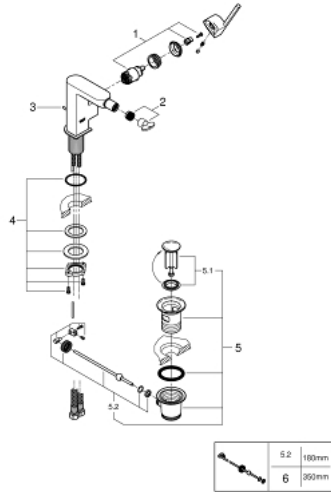

GROHE PLUS 33 241 003 מיקסר בידה ידית אחת 1/2"

תיאור המוצר

- כרום: צבע
- מחסנית קרמית 28 מ"מ evoMklls EHORG
- עם מגביל טמפרטורה
- גימור GROHE LongLife כרום
- מערכת התקנה מהירה
- מזלף מפרק כדורי
- ערכת ונטיל לחיצה 1 1/4"
- צינורות חיבור גמישים

GROHE PLUS 33 241 003 מיקסר בידה ידית אחת 1/2"

עכשיו - 2018 טסוגוא, חלקי חילוף

1: Cartridge (מס.חלק חילוף) 46963000

2: סט בקרת זרימה (מס.חלק חילוף) 48470000

3: Pop-up rod (מס.חלק חילוף) 46739000

4: Shank fastening assembly (מס.חלק חילוף) 48384000

5: ערכת ונטיל (מס.חלק חילוף) 28910000

5.1: Plug (מס.חלק חילוף) 07182000

5.2: Eccentric rod (מס.חלק חילוף) 07052000

6: Eccentric rod (מס.חלק חילוף) 07341000*

* אביזרים אופציונליים