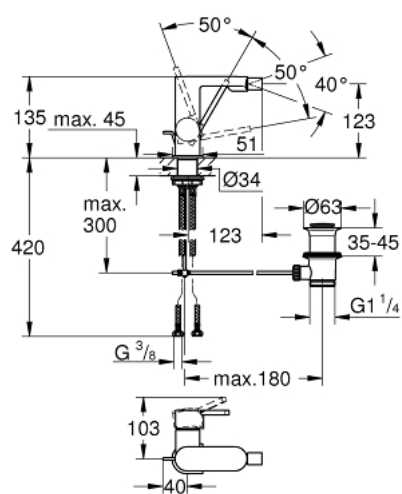

GROHE PLUS 33 241 003 מיקסר בידה ידית אחת 1/2"

תיאור המוצר

- כרום: צבע
- מחסנית קרמית 28 מ"מ evoMklls EHORG
- עם מגביל טמפרטורה
- גימור GROHE LongLife כרום
- מערכת התקנה מהירה
- מזלף מפרק כדורי
- ערכת ונטיל לחיצה 1 1/4"
- צינורות חיבור גמישים

GROHE PLUS 33 241 003 מיקסר בידה ידית אחת 1/2"

עכשיו - 2018 טסוגוא, חלקי חילוף

1: Cartridge (מס.חלק חילוף) 46963000

2: סט בקרת זרימה (מס.חלק חילוף) 48470000

3: Pop-up rod (מס.חלק חילוף) 46739000

4: Shank fastening assembly (מס.חלק חילוף) 48384000

5: ערכת ונטיל (מס.חלק חילוף) 28910000

5.1: Plug (מס.חלק חילוף) 07182000

5.2: Eccentric rod (מס.חלק חילוף) 07052000

6: Eccentric rod (מס.חלק חילוף) 07341000*

* אביזרים אופציונליים