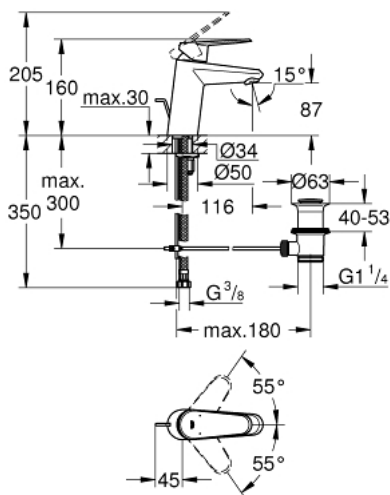

## EURODISC COSMOPOLITAN 33 190 20E מיקסר כיור עם ידית אחת BR <math>1/2</math>"/גודל S

### תיאור המוצר

- כרום: צבע
- מחסנית קרמית 35 מ"מ evoMkIIS EHORG
- מגביל קצב זרימה מתכוונן
- קצב זרימה מתכוונן כ-5.2 ליטר/דקה
- מגביל טמפרטורה
- גימור כרום GROHE LongLife
- טכנולוגיית חיסכון במים וזרימה מושלמת GROHE EcoJoy
- maximum flow rate (at 3 bar): 5 l/min
- **מזלף /> SpeedClean</b>**
- **מערכת הגנה עם תמיכה מרכזית xiFkciuQ EHORG**
- **ערכת ונטיל לחיצה "1 1/4"**
- **צינורות חיבור גמישים**
- **סיווג רעש בהתאם לתקן DIN 4109**

EURODISC COSMOPOLITAN 33 190 20E מיקסר כיור עם ידית אחת <math>1/2''</math>/גודל S

עכשיו - 2017 טסוגוא, חלקי חילוף

- 1: Lever (מס.חלק חילוף) 46738000
- 2: Cap (מס.חלק חילוף) 46492000
- 3: Screw coupling (מס.חלק חילוף) 46460000
- 4: Cartridge (מס.חלק חילוף) 46374000
- 5: Pop-up rod (מס.חלק חילוף) 46739000
- 6: Laminar flow straightener (מס.חלק חילוף) 13955000
- 7: Shank mounting kit (מס.חלק חילוף) 46645000
- 8: ערכת ונטיל (מס.חלק חילוף) 28910000
- 8.1: Plug (מס.חלק חילוף) 07182000
- 8.2: Eccentric rod (מס.חלק חילוף) 07052000
- 9: מפתח בוקסה\* (מס.חלק חילוף) 19332000
- 10: Mounting wrench (מס.חלק חילוף) 19017000\*
- 11: Eccentric rod (מס.חלק חילוף) 07341000\*