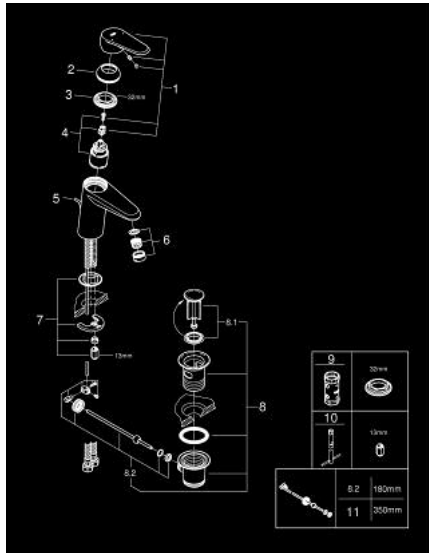

## EURODISC COSMOPOLITAN 33 190 20E מיקסר כיור עם ידית אחת BR <math>1/2</math>"/גודל S

### תיאור המוצר

- כרום: צבע
- מחסנית קרמית 35 מ"מ evoMkIIS EHORG
- מגביל קצב זרימה מתכוונן
- קצב זרימה מתכוונן כ-5.2 ליטר/דקה
- מגביל טמפרטורה
- גימור כרום GROHE LongLife
- טכנולוגיית חיסכון במים וזרימה מושלמת GROHE EcoJoy
- maximum flow rate (at 3 bar): 5 l/min
- **מזלף /> SpeedClean</b>**
- **מערכת הגנה עם תמיכה מרכזית xiFkciuQ EHORG**
- **ערכת ונטיל לחיצה "1 1/4"**
- **צינורות חיבור גמישים**
- **סיווג רעש בהתאם לתקן DIN 4109**

EURODISC COSMOPOLITAN 33 190 20E מיקסר כיור עם ידית אחת <math>1/2''</math>/גודל S

עכשיו - 2017 טסוגוא, חלקי חילוף

- 1: Lever (מס.חלק חילוף) 46738000
- 2: Cap (מס.חלק חילוף) 46492000
- 3: Screw coupling (מס.חלק חילוף) 46460000
- 4: Cartridge (מס.חלק חילוף) 46374000
- 5: Pop-up rod (מס.חלק חילוף) 46739000
- 6: Laminar flow straightener (מס.חלק חילוף) 13955000
- 7: Shank mounting kit (מס.חלק חילוף) 46645000
- 8: ערכת ונטיל (מס.חלק חילוף) 28910000
- 8.1: Plug (מס.חלק חילוף) 07182000
- 8.2: Eccentric rod (מס.חלק חילוף) 07052000
- 9: מפתח בוקסה\* (מס.חלק חילוף) 19332000
- 10: Mounting wrench (מס.חלק חילוף) 19017000\*
- 11: Eccentric rod (מס.חלק חילוף) 07341000\*