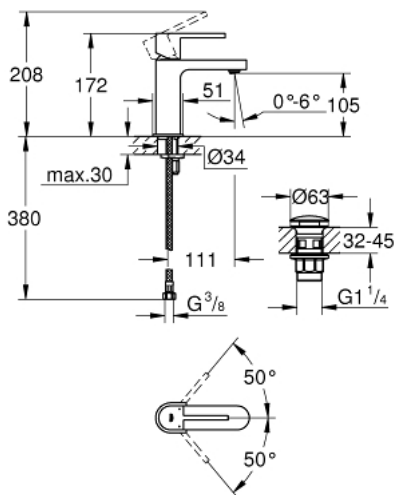

GROHE PLUS 33 163 003 מיקסר כיור עם ידית אחת BR $1/2''$/גודל S

תיאור המוצר

- כרום: צבע
- מחסנית קרמית 28 מ"מ evoMkIIS EHORG
- עם מגביל טמפרטורה
- גימור GROHE LongLife כרום
- טכנולוגיית חיסכון במים וזרימה מושלמת GROHE EcoJoy
- maximum flow rate (at 3 bar): 5 l/min
- **GROHE AquaGuide** /> מזלף מתכוונן
- מערכת התקנה **GROHE FastFixation** suIP
- גוף חלק עם ערכת ונטיל לחיצה דחוף-כדי-לפתוח $1/4''$
- צינורות חיבור גמישים

GROHE PLUS 33 163 003 מיקסר כיור עם ידית אחת $1/2''$/גודל S

עכשיו - 2018 ססגוא, חלקי חילוף

1: Lever (מס.חלק חילוף) 48452000

2: Fitting ring (מס.חלק חילוף) 07419000

3: Cartridge (מס.חלק חילוף) 46580000

4: Mousseur (מס.חלק חילוף) 48449000

5: Shank mounting kit (מס.חלק חילוף) 46645000

6: ערכת ונטיל עם פקק לחיצה (מס.חלק חילוף) 65807000

7: Mounting wrench (מס.חלק חילוף) 19017000*

* אביזרים אופציונליים