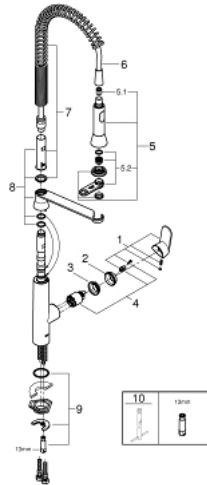

32 950 DC0 K7 SINGLE-LEVER SINK MIXER 1/2"

עכשיו – 2016 טסוגוא, חלקי חילוף

1: Lever (חלק מס. 46729DC0)

2: Cap (חלק מס. 46116DC0)

3: Screw coupling (חלק מס. 46460000)

4: Cartridge (חלק מס. 46374000)

5: Pull-Out spray (חלק מס. 46731DC0)

5.1: Non-return valve (חלק מס. 08565000)

5.2: Mousseur (חלק מס. 46711000)

6: Shower hose (חלק מס. 46732DC0)

7: קפיץ (חלק מס. 46733SD0)

8: Holder pull out spray (חלק מס. 46734000)

9: Shank mounting kit (חלק מס. 46671000)

10: מפתח בוקסה* (חלק מס. 19332000)

11: Mounting wrench (חלק מס. 19017000)*

* אביזרים אופציונליים