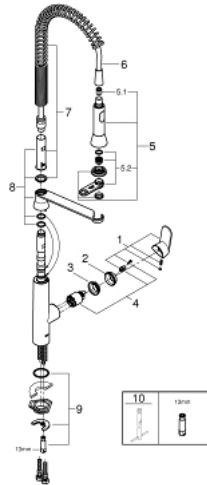

32 950 000 K7 SINGLE-LEVER SINK MIXER 1/2"

תיאור המוצר

- כרום: צבע
- גימור GROHE LongLife
- מחסנית קרמית מ"מ 35 evoMklis EHORG
- מזלף מקצועי
- **שסתום הטייה: מזלף/סילון מקלחת / SpeedClean**
- **החזר אוטומטי למזלף**
- **מתז מתכת**
- **מגביל קצב זרימה מתכוונן**
- **פיה מסתובבת**
- **אזור סיבוב 140°**
- **מוגן מפני זרימה חוזרת**
- **צינורות חיבור גמישים**
- **מערכת התקנה מהירה**
- **maximum flow rate (at 3 bar): 14 l/min**

32 950 000 K7 SINGLE-LEVER SINK MIXER 1/2"

עכשיו – 2016 טסוגוא, חלקי חילוף

1: Lever (מס.חלק חילוף) 46729000

2: Cap (מס.חלק חילוף) 46116000

3: Screw coupling (מס.חלק חילוף) 46460000

4: Cartridge (מס.חלק חילוף) 46374000

5: Pull-Out spray (מס.חלק חילוף) 46731000

5.1: Non-return valve (מס.חלק חילוף) 08565000

5.2: Mousseur (מס.חלק חילוף) 46711000

6: Shower hose (מס.חלק חילוף) 46732000

7: קפיץ (מס.חלק חילוף) 46733SD0

8: Holder pull out spray (מס.חלק חילוף) 46734000

9: Shank mounting kit (מס.חלק חילוף) 46671000

10: מפתח בוקסה* (מס.חלק חילוף) 19332000

11: Mounting wrench (מס.חלק חילוף) 19017000*

* אביזרים אופציונליים