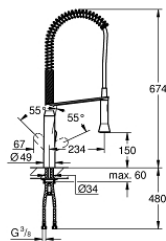

32 950 000 K7 SINGLE-LEVER SINK MIXER 1/2"

תיאור המוצר

- כרום: צבע
- גימור GROHE LongLife
- מחסנית קרמית מ"מ 35 evoMklis EHORG
- מזלף מקצועי
- **שסתום הטייה: מזלף/סילון מקלחת / SpeedClean**
- **החזר אוטומטי למזלף**
- **מתז מתכת**
- **מגביל קצב זרימה מתכוונן**
- **פיה מסתובבת**
- **אזור סיבוב 140°**
- **מוגן מפני זרימה חוזרת**
- **צינורות חיבור גמישים**
- **מערכת התקנה מהירה**
- **maximum flow rate (at 3 bar): 14 l/min**

32 950 000 K7 SINGLE-LEVER SINK MIXER 1/2"

עכשיו – 2016 טסוגוא, חלקי חילוף

1: Lever (מס.חלק חילוף) 46729000

2: Cap (מס.חלק חילוף) 46116000

3: Screw coupling (מס.חלק חילוף) 46460000

4: Cartridge (מס.חלק חילוף) 46374000

5: Pull-Out spray (מס.חלק חילוף) 46731000

5.1: Non-return valve (מס.חלק חילוף) 08565000

5.2: Mousseur (מס.חלק חילוף) 46711000

6: Shower hose (מס.חלק חילוף) 46732000

7: קפיץ (מס.חלק חילוף) 46733SD0

8: Holder pull out spray (מס.חלק חילוף) 46734000