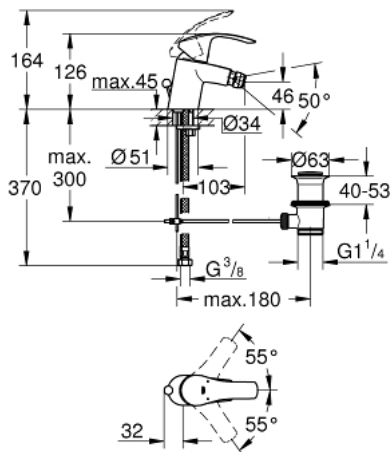

S 1/2"
 MIKSOR BIDEH YDIT ACHT EUROSMART 32 929 002

תיאור המוצר

- כרום: צבע
- מחסנית קרמית 35 מ"מ evoMkIIS EHORG
- מגביל קצב זרימה מתכוונן
- עם מגביל טמפרטורה
- גימור כרום GROHE LongLife
- טכנולוגיית חיסכון במים וזרימה מושלמת GROHE EcoJoy
- maximum flow rate (at 3 bar): 5 l/min
- GROHE FastFixation rapid installation system
- עם מפרק כדורי
- ערכת ונטיל לחיצה 1 1/4"
- צינורות חיבור גמישים

EUROSMART 32 929 002 מיקסר בידה ידית אחת 1/2" גודל S

עכשיו - 2013 רבטקוא, חלקי חילוף

- 1: Lever (מס.חלק חילוף) 46897000
- 2: Cap (מס.חלק חילוף) 46492000
- 3: Screw coupling (מס.חלק חילוף) 46460000
- 4: Cartridge (מס.חלק חילוף) 46374000
- 5: Pop-up rod (מס.חלק חילוף) 06329000
- 6: Mousseur (מס.חלק חילוף) 48159000
- 7: Shank mounting kit (מס.חלק חילוף) 46671000
- 8: ערכת ונטיל (מס.חלק חילוף) 28910000 (1 1/4")
- 8.1: Plug (מס.חלק חילוף) 07182000
- 8.2: Eccentric rod (מס.חלק חילוף) 07052000
- 9: מפתח בוקסה* (מס.חלק חילוף) 19332000
- 10: Mounting wrench (מס.חלק חילוף) 19017000*
- 11: Eccentric rod (מס.חלק חילוף) 07341000*