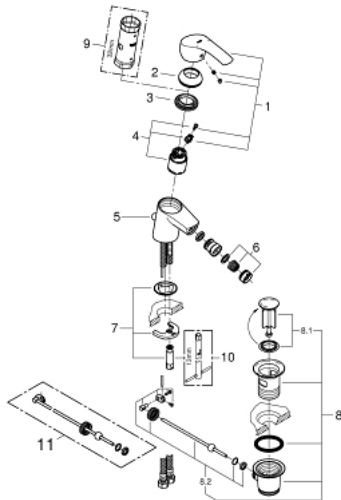

S 1/2"
 MIKSOR BIDEH YDIT ACHT EUROSMART 32 929 002

תיאור המוצר

- כרום: צבע
- מחסנית קרמית 35 מ"מ evoMkIIS EHORG
- מגביל קצב זרימה מתכוונן
- עם מגביל טמפרטורה
- גימור כרום GROHE LongLife
- טכנולוגיית חיסכון במים וזרימה מושלמת GROHE EcoJoy
- maximum flow rate (at 3 bar): 5 l/min
- GROHE FastFixation rapid installation system
- עם מפרק כדורי
- ערכת ונטיל לחיצה 1 1/4"
- צינורות חיבור גמישים

EUROSMART 32 929 002 מיקסר בידה ידית אחת 1/2" גודל S

עכשיו - 2013 רבטקוא, חלקי חילוף

- 1: Lever (מס.חלק חילוף) 46897000
- 2: Cap (מס.חלק חילוף) 46492000
- 3: Screw coupling (מס.חלק חילוף) 46460000
- 4: Cartridge (מס.חלק חילוף) 46374000
- 5: Pop-up rod (מס.חלק חילוף) 06329000
- 6: Mousseur (מס.חלק חילוף) 48159000
- 7: Shank mounting kit (מס.חלק חילוף) 46671000
- 8: ערכת ונטיל (מס.חלק חילוף) 28910000 (1 1/4")
- 8.1: Plug (מס.חלק חילוף) 07182000
- 8.2: Eccentric rod (מס.חלק חילוף) 07052000
- 9: מפתח בוקסה* (מס.חלק חילוף) 19332000
- 10: Mounting wrench (מס.חלק חילוף) 19017000*
- 11: Eccentric rod (מס.חלק חילוף) 07341000*