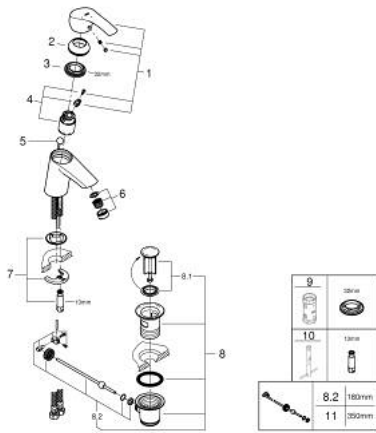

EUROSMART 32 926 002 מיקסר כיור עם ידית אחת BR <1/2" /גודל S

עכשיו - 2017 טסוגוא, חלקי חילוף

- 1: Lever (מס.חלק חילוף) 46902000
- 2: Cap (מס.חלק חילוף) 46492000
- 3: Screw coupling (מס.חלק חילוף) 46460000
- 4: Cartridge (מס.חלק חילוף) 46863000
- 5: Pop-up rod (מס.חלק חילוף) 06329000
- 6: Mousseur (מס.חלק חילוף) 48159000
- 7: Shank mounting kit (מס.חלק חילוף) 46671000
- 8: ערכת ונטיל (מס.חלק חילוף) 28910000 (1 1/4"
- 8.1: Plug (מס.חלק חילוף) 07182000
- 8.2: Eccentric rod (מס.חלק חילוף) 07052000
- 9: מפתח בוקסה\* (מס.חלק חילוף) 19332000
- 10: Mounting wrench (מס.חלק חילוף) 19017000\*
- 11: Eccentric rod (מס.חלק חילוף) 07341000\*