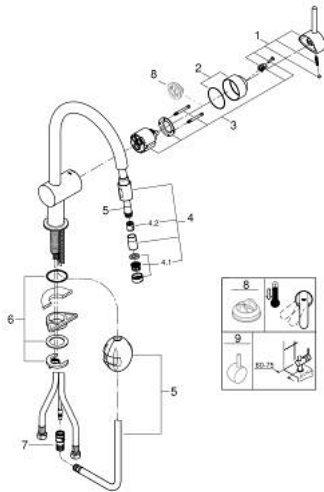

## 32 918 00E MINTA SINGLE-LEVER SINK MIXER 1/2"

### תיאור המוצר

- כרום: צבע
- פיית-C
- גימור כרום LongLife GROHE
- מחסנית קרמית 46 מ"מ evoMkIIS EHORG
- טכנולוגיית חיסכון במים וזרימה מושלמת GROHE EcoJoy
- Pull-Out spout for greater flexibility
- מגביל קצב זרימה מתכוונן
- swivel tubular spout, swivel area 360°
- שסתומים חד כיווניים מובנים
- מוגן מפני זרימה חוזרת
- צינורות חיבור גמישים
- מערכת התקנה מהירה
- maximum flow rate (at 3 bar): 5 l/min
- מגביל טמפרטורה אופציונלי מס' ייחוס 308 64

## 32 918 00E MINTA SINGLE-LEVER SINK MIXER 1/2"

חלקי חילוף, רבמטפס - 2015 רבוטקוא, חלקי חילוף

1: Lever (חילוף מס. 46015000)

2: Cap (חילוף מס. 46025000)

3: Cartridge (חילוף מס. 46048000)

4: Pull-Out spray (חילוף מס. 46925000)

4.1: Mousseur (חילוף מס. 13952000)

4.2: Non-return valve (חילוף מס. 08565000)

5: Hose for sink mixer with pull-out dual spray or mousseur (חילוף מס. 48293000)

6: Shank mounting kit (חילוף מס. 46345000)

7: Quick coupling (חילוף מס. 64999000)