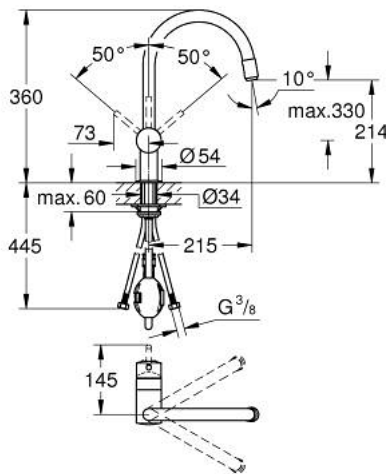

## 32 918 00E MINTA SINGLE-LEVER SINK MIXER 1/2"

### תיאור המוצר

- כרום: צבע
- פיית-C
- גימור כרום LongLife GROHE
- מחסנית קרמית 46 מ"מ evoMkIIS EHORG
- טכנולוגיית חיסכון במים וזרימה מושלמת GROHE EcoJoy
- Pull-Out spout for greater flexibility
- מגביל קצב זרימה מתכוונן
- swivel tubular spout, swivel area 360°
- שסתומים חד כיווניים מובנים
- מוגן מפני זרימה חוזרת
- צינורות חיבור גמישים
- מערכת התקנה מהירה
- maximum flow rate (at 3 bar): 5 l/min
- מגביל טמפרטורה אופציונלי מס' ייחוס 308 64

## 32 918 00E MINTA SINGLE-LEVER SINK MIXER 1/2"

חלקי חילוף, רבמטפס - 2015 רבוטקוא, חלקי חילוף

1: Lever (חילוף מס. 46015000)

2: Cap (חילוף מס. 46025000)

3: Cartridge (חילוף מס. 46048000)

4: Pull-Out spray (חילוף מס. 46925000)