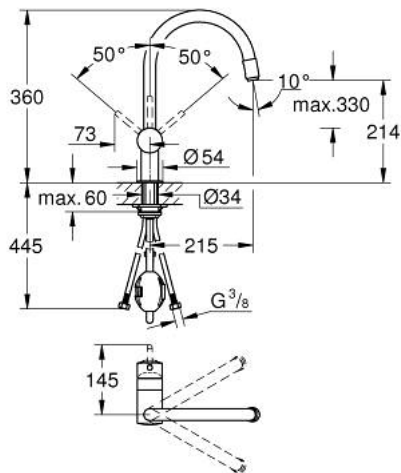

32 918 000 MINTA SINGLE-LEVER SINK MIXER 1/2"

תיאור המוצר

- כרום: צבע
- פיית-C
- גימור GROHE LongLife
- מחסנית קרמית מ"מ 46 evoMkllS EHORG
- Pull-Out spout for greater flexibility
- מגביל קצב זרימה מתכוונן
- swivel tubular spout, swivel area 360°
- מוגן מפני זרימה חוזרת
- צינורות חיבור גמישים
- מערכת התקנה מהירה
- maximum flow rate (at 3 bar): 10.5 l/min
- מגביל טמפרטורה אופציונלי מס' ייחוס 308 64

32 918 000 MINTA SINGLE-LEVER SINK MIXER 1/2"

עכשיו - ינוי 2024, חלקי חילוף

1: Lever (חלק מס. 46015000)

2: Cap (חלק מס. 46025000)

3: Cartridge (חלק מס. 46048000)

4: Pull-Out spray (חלק מס. 46925000)

4.1: Mousseur (חלק מס. 13952000)

4.2: Non-return valve (חלק מס. 08565000)

5: Hose for sink mixer with pull-out dual spray or mousseur (חלק מס. 48293000)

6: Shank mounting kit (חלק מס. 46345000)

7: מגביל טמפרטורה* (חלק מס. 46375000)

* אביזרים אופציונליים