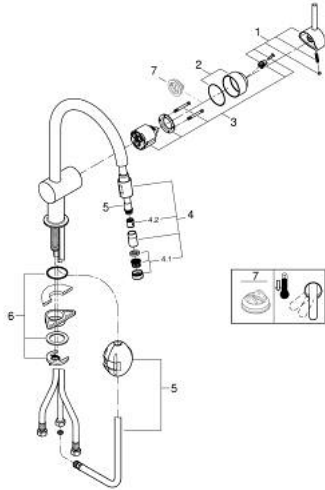

32 918 000 MINTA SINGLE-LEVER SINK MIXER 1/2"

תיאור המוצר

- כרום: צבע
- פיית-C
- גימור GROHE LongLife
- מחסנית קרמית מ"מ 46 evoMkllS EHORG
- Pull-Out spout for greater flexibility
- מגביל קצב זרימה מתכוונן
- swivel tubular spout, swivel area 360°
- מוגן מפני זרימה חוזרת
- צינורות חיבור גמישים
- מערכת התקנה מהירה
- maximum flow rate (at 3 bar): 10.5 l/min
- מגביל טמפרטורה אופציונלי מס' ייחוס 308 64

32 918 000 MINTA SINGLE-LEVER SINK MIXER 1/2"

עכשיו - ינוי 2024, חלקי חילוף

1: Lever (חלק מס. 46015000)

2: Cap (חלק מס. 46025000)

3: Cartridge (חלק מס. 46048000)

4: Pull-Out spray (חלק מס. 46925000)

4.1: Mousseur (חלק מס. 13952000)

4.2: Non-return valve (חלק מס. 08565000)

5: Hose for sink mixer with pull-out dual spray or mousseur (חלק מס. 48293000)

6: Shank mounting kit (חלק מס. 46345000)

7: מגביל טמפרטורה* (חלק מס. 46375000)

* אביזרים אופציונליים