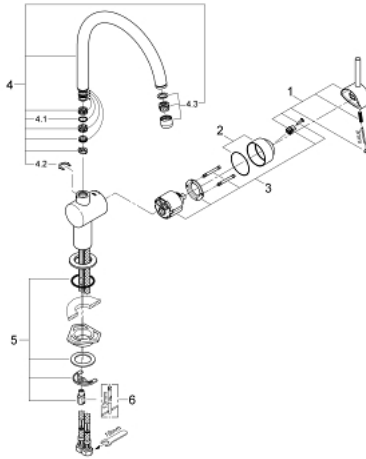

32 917 DC0 MINTA SINGLE-LEVER SINK MIXER 1/2"

תיאור המוצר

- כרום מוברש: צבע
- פיית-C
- גימור GROHE LongLife
- מחסנית קרמית 46 מ"מ evoMklls EHORG
- מגביל קצב זרימה מתכוונן
- פיה צינורית מסתובבת
- אזור סיבוב מתכוונן: °0 / °150 / °360
- צינורות חיבור גמישים
- סט מחברים 3/8"
- מערכת התקנה מהירה
- מגביל טמפרטורה אופציונלי מס' ייחוס 308 64
- maximum flow rate (at 3 bar): 11.5 l/min

32 917 DC0 MINTA SINGLE-LEVER SINK MIXER 1/2"

עכשיו - צרם 2004, חלקי חילוף

1: Lever (חילוף מס. 46015DC0)

2: Cap (חילוף מס. 46025DC0)

3: Cartridge (חילוף מס. 46048000)

4: C-spout (חילוף מס. 13043DC0)

4.1: Sealing washer (חילוף מס. 0128500M)

4.2: Safety ring (חילוף מס. 0485300M)

4.3: Mousseur (חילוף מס. 13928DC0)

5: Shank mounting kit (חילוף מס. 46249000)

6: Mounting wrench (חילוף מס. 19017000)*

* אביזרים אופציונליים