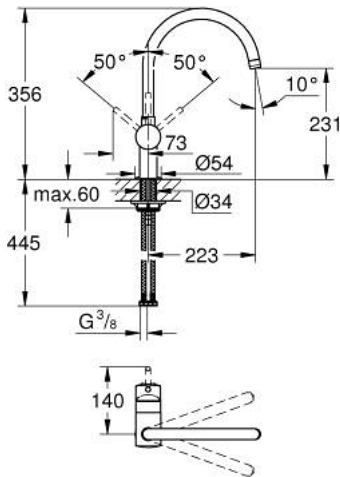

32 917 DC0 MINTA SINGLE-LEVER SINK MIXER 1/2"

תיאור המוצר

- כרום מוברש: צבע
- פיית-C
- גימור GROHE LongLife
- מחסנית קרמית 46 מ"מ evoMklls EHORG
- מגביל קצב זרימה מתכוונן
- פיה צינורית מסתובבת
- אזור סיבוב מתכוונן: °0 / °150 / °360
- צינורות חיבור גמישים
- סט מחברים 3/8"
- מערכת התקנה מהירה
- מגביל טמפרטורה אופציונלי מס' ייחוס 308 64
- maximum flow rate (at 3 bar): 11.5 l/min

32 917 DC0 MINTA SINGLE-LEVER SINK MIXER 1/2"

עכשיו - צרם 2004, חלקי חילוף

1: Lever (חילוף מס. 46015DC0)

2: Cap (חילוף מס. 46025DC0)

3: Cartridge (חילוף מס. 46048000)

4: C-spout (חילוף מס. 13043DC0)

4.1: Sealing washer (חילוף מס. 0128500M)