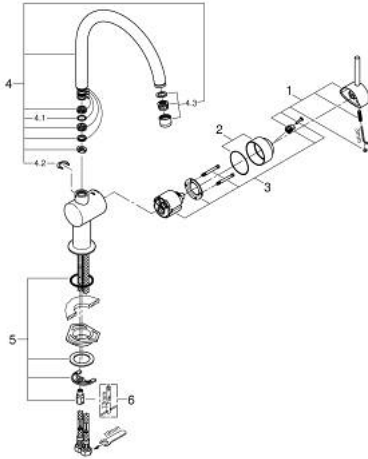

32 917 AL0 MINTA SINGLE-LEVER SINK MIXER 1/2"

תיאור המוצר

- אפור גרפיט מוברש: צבע
- פיית-C
- גימור GROHE LongLife
- מחסנית קרמית 46 מ"מ evoMkIIS EHORG
- מגביל קצב זרימה מתכוונן
- פיה צינורית מסתובבת
- אזור סיבוב מתכוונן: °0 / °150 / °360
- צינורות חיבור גמישים
- סט מחברים 3/8"
- מערכת התקנה מהירה
- מגביל טמפרטורה אופציונלי מס' ייחוס 64 308
- maximum flow rate (at 3 bar): 11.5 l/min

32 917 AL0 MINTA SINGLE-LEVER SINK MIXER 1/2"

עכשיו - 2018 צרם, חלקי חילוף

1: Lever (מס.חלק חילוף) 46015AL0

2: Cap (מס.חלק חילוף) 46025AL0

3: Cartridge (מס.חלק חילוף) 46048000

4: C-spout (מס.חלק חילוף) 13043AL0

4.1: Sealing washer (מס.חלק חילוף) 0128500M

4.2: Safety ring (מס.חלק חילוף) 0485300M

4.3: Mousseur (מס.חלק חילוף) 13928AL0

5: Shank mounting kit (מס.חלק חילוף) 46249000

6: Mounting wrench (מס.חלק חילוף) 19017000*