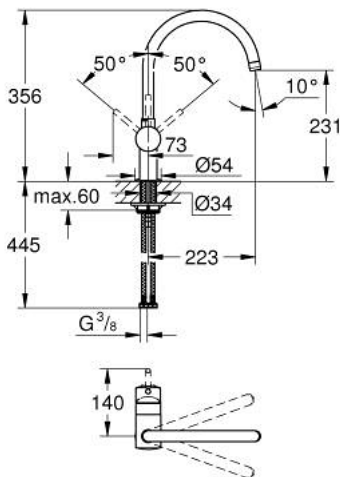

32 917 AL0 MINTA SINGLE-LEVER SINK MIXER 1/2"

תיאור המוצר

- אפור גרפיט מוברש: צבע
- פיית-C
- גימור GROHE LongLife
- מחסנית קרמית 46 מ"מ evoMkIIS EHORG
- מגביל קצב זרימה מתכוונן
- פיה צינורית מסתובבת
- אזור סיבוב מתכוונן: °0 / °150 / °360
- צינורות חיבור גמישים
- סט מחברים 3/8"
- מערכת התקנה מהירה
- מגביל טמפרטורה אופציונלי מס' ייחוס 64 308
- maximum flow rate (at 3 bar): 11.5 l/min

32 917 AL0 MINTA SINGLE-LEVER SINK MIXER 1/2"

עכשיו - 2018 צרם, חלקי חילוף

1: Lever (מס.חלק חילוף) 46015AL0

2: Cap (מס.חלק חילוף) 46025AL0

3: Cartridge (מס.חלק חילוף) 46048000

4: C-spout (מס.חלק חילוף) 13043AL0

4.1: Sealing washer (מס.חלק חילוף) 0128500M

4.2: Safety ring (מס.חלק חילוף) 0485300M

4.3: Mousseur (מס.חלק חילוף) 13928AL0

5: Shank mounting kit (מס.חלק חילוף) 46249000

6: Mounting wrench (מס.חלק חילוף) 19017000*