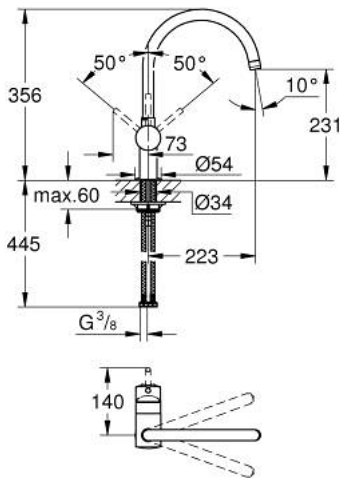

32 917 000 MINTA SINGLE-LEVER SINK MIXER 1/2"

תיאור המוצר

- כרום: צבע
- פיית-C
- גימור GROHE LongLife
- מחסנית קרמית מ"מ 46 evoMklls EHORG
- מגביל קצב זרימה מתכוונן
- פיה צינורית מסתובבת
- אזור סיבוב מתכוונן: °0 / °150 / °360
- צינורות חיבור גמישים
- סט מחברים 3/8"
- מערכת התקנה מהירה
- maximum flow rate (at 3 bar): 11.5 l/min

32 917 000 MINTA SINGLE-LEVER SINK MIXER 1/2"

עכשיו - צרם 2007, חלקי חילוף

1: Lever (מס.חלק חילוף) 46015000

2: Cap (מס.חלק חילוף) 46025000

3: Cartridge (מס.חלק חילוף) 46048000

4: C-spout (מס.חלק חילוף) 13043000

4.1: Sealing washer (מס.חלק חילוף) 0128500M

4.2: Safety ring (מס.חלק חילוף) 0485300M

4.3: Mousseur (מס.חלק חילוף) 13928000

5: Shank mounting kit (מס.חלק חילוף) 46249000

6: Mounting wrench (מס.חלק חילוף) 19017000*