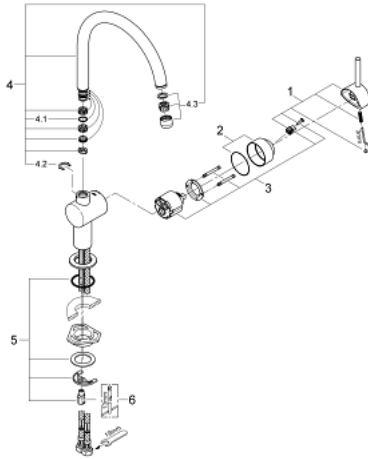

32 917 000 MINTA SINGLE-LEVER SINK MIXER 1/2"

תיאור המוצר

- כרום: צבע
- פיית-C
- גימור GROHE LongLife
- מחסנית קרמית מ"מ 46 evoMklls EHORG
- מגביל קצב זרימה מתכוונן
- פיה צינורית מסתובבת
- אזור סיבוב מתכוונן: °0 / °150 / °360
- צינורות חיבור גמישים
- סט מחברים 3/8"
- מערכת התקנה מהירה
- maximum flow rate (at 3 bar): 11.5 l/min

32 917 000 MINTA SINGLE-LEVER SINK MIXER 1/2"

עכשיו - צרם 2007, חלקי חילוף

1: Lever (מס.חלק חילוף) 46015000

2: Cap (מס.חלק חילוף) 46025000

3: Cartridge (מס.חלק חילוף) 46048000

4: C-spout (מס.חלק חילוף) 13043000

4.1: Sealing washer (מס.חלק חילוף) 0128500M

4.2: Safety ring (מס.חלק חילוף) 0485300M

4.3: Mousseur (מס.חלק חילוף) 13928000

5: Shank mounting kit (מס.חלק חילוף) 46249000

6: Mounting wrench (מס.חלק חילוף) 19017000*