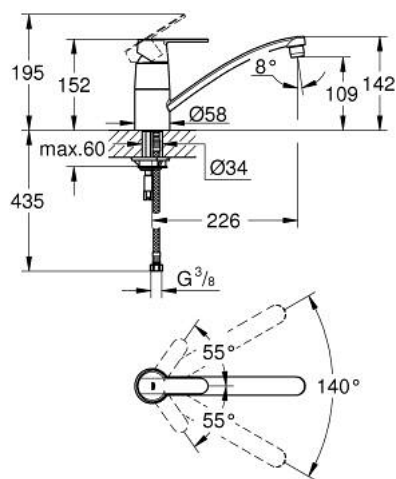

32 891 000 **GET SINGLE-LEVER SINK MIXER 1/2"**

תיאור המוצר

- כרום: צבע
- מחסנית קרמית 35 מ"מ evoMkIIS EHORG
- גימור כרום GROHE LongLife
- מגביל קצב זרימה מתכוונן
- פיה צינורית מסתובבת
- עם מגביל עצירה
- מזלף
- צינורות חיבור גמישים
- GROHE FastFixation rapid installation system
- GROHE QuickTool included

32 891 000 GET SINGLE-LEVER SINK MIXER 1/2"

עכשיו - 2016 ססוגוא, חלקי חילוף

1: Lever (מס.חלק חילוף) 46707000

2: Cap (מס.חלק חילוף) 46601000

3: Cartridge (מס.חלק חילוף) 46374000

4: Seal kit (מס.חלק חילוף) 46429SA0

5: Mousseur (מס.חלק חילוף) 13928000

6: פיה (מס.חלק חילוף) 13205000

7: Shank mounting kit (מס.חלק חילוף) 46249000

8: Mounting wrench (מס.חלק חילוף) 19017000