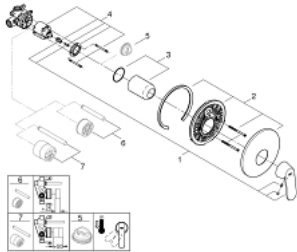

## 1/2" מיקסר מקלחת ידיית אחת EUROSART COSMOPOLITAN 32 880 000

עכשיו - רבמצד, **חלקי חילוף**

1: Lever (מס.חלק חילוף) 46682000)

2: Escutcheon (מס.חלק חילוף) 46904000)

3: Cap (מס.חלק חילוף) 02693000)

4: Cartridge (מס.חלק חילוף) 46048000)

5: מגביל טמפרטורה\* (מס.חלק חילוף) 46308000)

6: Extension set (מס.חלק חילוף) 46191000)\*

7: Extension set (מס.חלק חילוף) 46343000)\*

\* אביזרים אופציונליים

## 1/2" EUROSMART COSMOPOLITAN 32 880 000 מיקסר מקלחת ידית אחת

חלקי חילוף, 2015 רבמצד - 2009 רבמטפס

1: Lever (חילוף מס.חלק 46682000)

2: Escutcheon (חילוף מס.חלק 46469000)

2.1: Set of screws (חילוף מס.חלק 46088000)