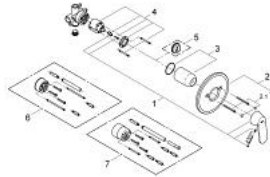

## 1/2" מיקסר מקלחת ידיית אחת EUROSART COSMOPOLITAN 32 880 000

עכשיו - רבמצד, **חלקי חילוף**

1: Lever (מס.חלק חילוף) 46682000)

2: Escutcheon (מס.חלק חילוף) 46904000)

3: Cap (מס.חלק חילוף) 02693000)

4: Cartridge (מס.חלק חילוף) 46048000)

5: מגביל טמפרטורה\* (מס.חלק חילוף) 46308000)

6: Extension set (מס.חלק חילוף) 46191000)\*

7: Extension set (מס.חלק חילוף) 46343000)\*

\* אביזרים אופציונליים

## 1/2" EUROSMART COSMOPOLITAN 32 880 000 מיקסר מקלחת ידית אחת

חלקי חילוף, 2015 רבמצד - 2009 רבמטפס

1: Lever (חילוף מס.חלק 46682000)

2: Escutcheon (חילוף מס.חלק 46469000)

2.1: Set of screws (חילוף מס.חלק 46088000)