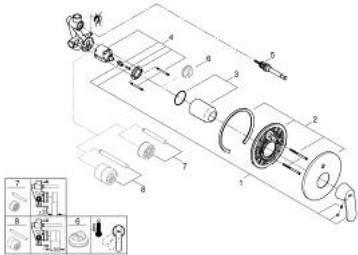

1/2" EUROSMART COSMOPOLITAN 32 879 000 מיקסר אמבטיה עם ידית אחת

תיאור המוצר

- כרום: צבע
- התקנה על קיר
- מחסנית קרמית 46 מ"מ evoMkIS EHORG
- גימור כרום GROHE LongLife
- ערכה להתקנה סופית
- rough-in set for wall mounted bath mixer
- מגביל קצב זרימה מתכוונן
- קצב זרימה מתכוונן כ-5.2 ליטר/דקה
- שסתום הטייה אוטומטי: מקלחת/אמבטיה
- מגן קיר ממתכת
- מוברג
- מגביל טמפרטורה אופציונלי מס' ייחוס 308 64

1/2" מיקסר אמבטיה עם ידית אחת EUROSMART COSMOPOLITAN 32 879 000

עכשיו - רבמצד, 2015 **חלקי חילוף**

1: Lever (מס.חלק חילוף) 46682000)

2: Escutcheon (מס.חלק חילוף) 46905000)

3: Cap (מס.חלק חילוף) 02693000)

4: Cartridge (מס.חלק חילוף) 46048000)