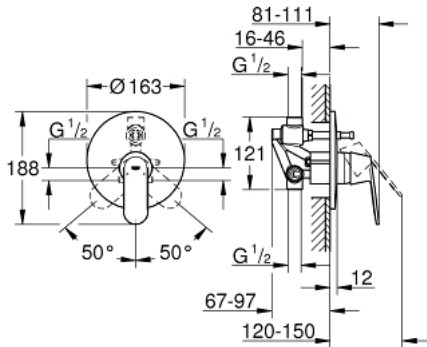

1/2" EUROSMART COSMOPOLITAN 32 879 000 מיקסר אמבטיה עם ידית אחת

תיאור המוצר

- כרום: צבע
- התקנה על קיר
- מחסנית קרמית 46 מ"מ evoMkIS EHORG
- גימור כרום GROHE LongLife
- ערכה להתקנה סופית
- rough-in set for wall mounted bath mixer
- מגביל קצב זרימה מתכוונן
- קצב זרימה מתכוונן כ-5.2 ליטר/דקה
- שסתום הטייה אוטומטי: מקלחת/אמבטיה
- מגן קיר ממתכת
- מוברג
- מגביל טמפרטורה אופציונלי מס' ייחוס 308 64

1/2" מיקסר אמבטיה עם ידית אחת EUROSMART COSMOPOLITAN 32 879 000

עכשיו - רבמצד, 2015 **חלקי חילוף**

1: Lever (מס.חלק חילוף) 46682000)

2: Escutcheon (מס.חלק חילוף) 46905000)

3: Cap (מס.חלק חילוף) 02693000)

4: Cartridge (מס.חלק חילוף) 46048000)