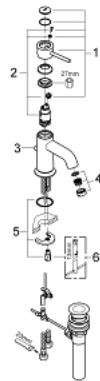

GROHE BAUCLASSIC 32 862 000 מיקסר כיור מנוף יחיד 1/2"

עכשיו - 2009 רבמטפס, חלקי חילוף

1: Lever (מס.חלק חילוף) 46761000)

2: Cartridge (מס.חלק חילוף) 46580000)

3: Pop-up rod (מס.חלק חילוף) 06329000)

4: Mousseur (מס.חלק חילוף) 13952000)

5: Shank mounting kit (מס.חלק חילוף) 46249000)

6: Mounting wrench (מס.חלק חילוף) 19017000)*

* אביזרים אופציונליים