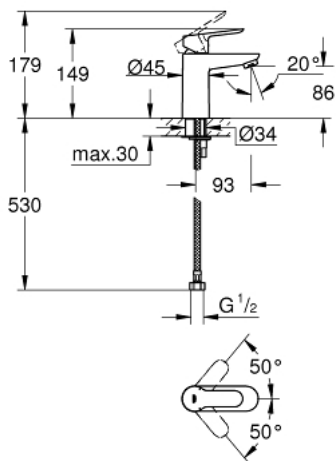

BAUEDGE 32 858 000 מיקסר כיור עם ידית אחת BR <1/2"/גודל S

תיאור המוצר

- כרום: צבע
- מחסנית GROHE iortnoChtoomS מקרמיקה 28 מ"מ
- גימור כרום GROHE LongLife
- מזלף
- גוף חלק
- צינורות חיבור גמישים
- מערכת התקנה מהירה

BAUEDGE 32 858 000 מיקסר כיור עם ידית אחת BR <1/2" /גודל S

עכשיו - 2009 רבמטפס, חלקי חילוף

1: Lever (מס.חלק חילוף) 46697000

2: Cartridge (מס.חלק חילוף) 46580000

3: Mousseur (מס.חלק חילוף) 13952000

4: Shank mounting kit (מס.חלק חילוף) 46249000

5: Base plate (מס.חלק חילוף) 48052000*

6: Mounting wrench (מס.חלק חילוף) 19017000*

* אביזרים אופציונליים