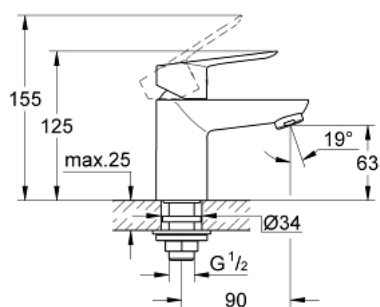

32 857 000 **BAULOOP PILLAR TAP 1/2"**

תיאור המוצר

- כרום: צבע
- מחסנית GROHE IorhnoChtoomS מקרמיקה 28 מ"מ
- מזלף
- גימור כרום GROHE LongLife
- אומי קיבוע

32 857 000 **BAULOOP PILLAR TAP 1/2"**

עכשיו - רבמטפס, חלקי חילוף

1: Lever (חלק חילוף מס. 46695000)

2: Cartridge (חלק חילוף מס. 46580000)

3: Mousseur (חלק חילוף מס. 13952000)

4: Shank mounting kit (חלק חילוף מס. 45004000)