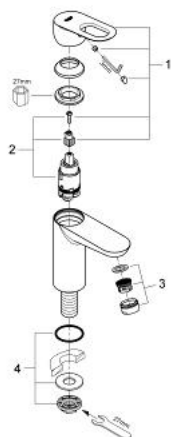

32 857 000 **BAULOOP PILLAR TAP 1/2"**

תיאור המוצר

- כרום: צבע
- מחסנית GROHE IorhnoChtoomS מקרמיקה 28 מ"מ
- מזלף
- גימור כרום GROHE LongLife
- אומי קיבוע

32 857 000 **BAULOOP PILLAR TAP 1/2"**

עכשיו - רבמטפס, חלקי חילוף

1: Lever (חלק חילוף מס. 46695000)

2: Cartridge (חלק חילוף מס. 46580000)

3: Mousseur (חלק חילוף מס. 13952000)

4: Shank mounting kit (חלק חילוף מס. 45004000)