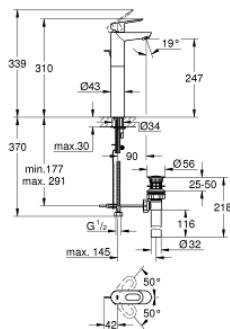

1/2" BAULOOOP 32 856 000 מיקסר כיור מנוף יחיד

תיאור המוצר

- כרום: צבע
- לכיורים פרי סטנדינג
- מחסנית GROHE lortnoChtoomS מקרמיקה 28 מ"מ
- גימור כרום GROHE LongLife
- מזלף
- ערכת ונטיל לחיצה 1"
- צינורות חיבור גמישים
- מערכת התקנה מהירה

1/2" מיקסר כוור מנוף יחיד 32 856 000 BAULoop

עכשיו - 2009 רבמטפס, חלקי חילוף

- 1: Lever (מס.חלק חילוף) 46695000)
 - 2: Cartridge (מס.חלק חילוף) 46580000)
 - 3: Pop-up rod (מס.חלק חילוף) 10769000)
 - 4: Mousseur (מס.חלק חילוף) 13952000)
 - 5: Shank mounting kit (מס.חלק חילוף) 46249000)
 - 6: Base plate (מס.חלק חילוף) 48052000)*
 - 7: Mounting wrench (מס.חלק חילוף) 19017000)*
- * אביזרים אופציונליים