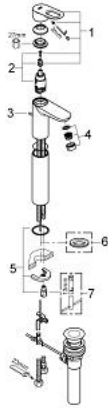

1/2" BAULOOOP 32 856 000 מיקסר כיור מנוף יחיד

תיאור המוצר

- כרום: צבע
- לכיורים פרי סטנדינג
- מחסנית GROHE lortnoChtoomS מקרמיקה 28 מ"מ
- גימור כרום GROHE LongLife
- מזלף
- ערכת ונטיל לחיצה 1"
- צינורות חיבור גמישים
- מערכת התקנה מהירה

1/2" מיקסר כוור מנוף יחיד 32 856 000 BAULoop

עכשיו - 2009 רבמטפס, חלקי חילוף

- 1: Lever (מס.חלק חילוף) 46695000)
 - 2: Cartridge (מס.חלק חילוף) 46580000)
 - 3: Pop-up rod (מס.חלק חילוף) 10769000)
 - 4: Mousseur (מס.חלק חילוף) 13952000)
 - 5: Shank mounting kit (מס.חלק חילוף) 46249000)
 - 6: Base plate (מס.חלק חילוף) 48052000)*
 - 7: Mounting wrench (מס.חלק חילוף) 19017000)*
- * אביזרים אופציונליים